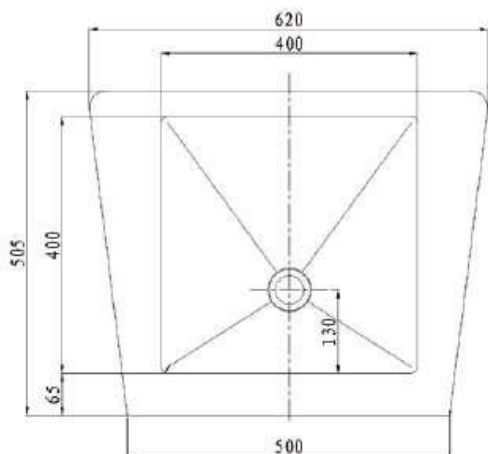

UMYWALKA ŚCIENNA DLA NIEPEŁNOSPRAWNYCH ZE STALI NIERDZEWNEJ

LOG 130200

**Opis produktu / Zastosowanie**

Umywalka ścienna na blatowa wykonana z wysokiej jakości nierdzewnej stali. Zaprojektowana w nowoczesnym stylu. Zaprojektowana dla osób niepełnosprawnych.

**Opis techniczny**

Materiał	AISI 304 stal nierdzewna 1,2mm
Wykończenie	Mat
Przelew	Brak
Otwór na baterię	Brak ( do wycięcia )
Wymiary zewnętrzne(mm)	620x505x165
Otwór na armaturę sztorcową	Tak