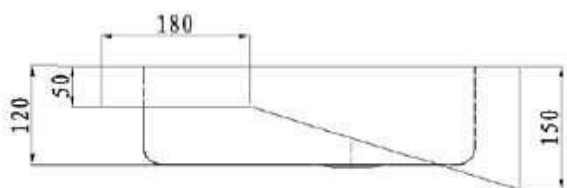

UMYWALKA ŚCIENNA DLA NIEPEŁNOSPRAWNYCH ZE STALI NIERDZEWNEJ

LOG 130200

**Opis produktu / Zastosowanie**

Umywalka ścienna na blatowa wykonana z wysokiej jakości nierdzewnej stali. Zaprojektowana w nowoczesnym stylu. Zaprojektowana dla osób niepełnosprawnych.

**Opis techniczny**

Materiał	AISI 304 stal nierdzewna 1,2mm
Wykończenie	Mat
Przelew	Brak
Otwór na baterię	Brak ( do wycięcia )
Wymiary zewnętrzne(mm)	620x505x165
Otwór na armaturę sztorcową	Tak