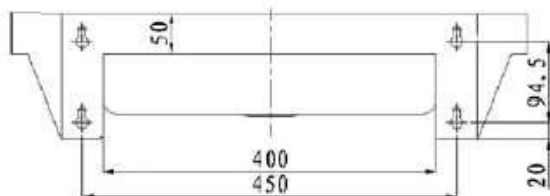

UMYWALKA ŚCIENNA DLA NIEPEŁNOSPRAWNYCH ZE STALI NIERDZEWNEJ

LOG 130200

**Opis produktu / Zastosowanie**

Umywalka ścienna na blatowa wykonana z wysokiej jakości nierdzewnej stali. Zaprojektowana w nowoczesnym stylu. Zaprojektowana dla osób niepełnosprawnych.

**Opis techniczny**

Materiał	AISI 304 stal nierdzewna 1,2mm
Wykończenie	Mat
Przelew	Brak
Otwór na baterię	Brak ( do wycięcia )
Wymiary zewnętrzne(mm)	620x505x165
Otwór na armaturę sztorcową	Tak