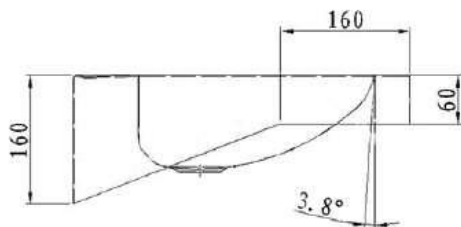

UMYWALKA ŚCIENNA DLA NIEPEŁNOSPRAWNYCH ZE STALI NIERDZEWNEJ

LOG130210

Opis produktu / Zastosowanie

Umywarka ścienna na blatowa wykonana z wysokiej jakości nierdzewnej stali. Zaprojektowana w nowoczesnym stylu. Zaprojektowana dla osób niepełnosprawnych.

Opis techniczny

| | |
|------------------------|-----------------------------------|
| Materiał | AISI 304 stal nierdzewna 1,2mm |
| Wykończenie | Mat |
| Przelew | Brak |
| Otwór na baterię | Brak (do wycięcia) |
| Wymiary zewnętrzne(mm) | 620x444x120 |