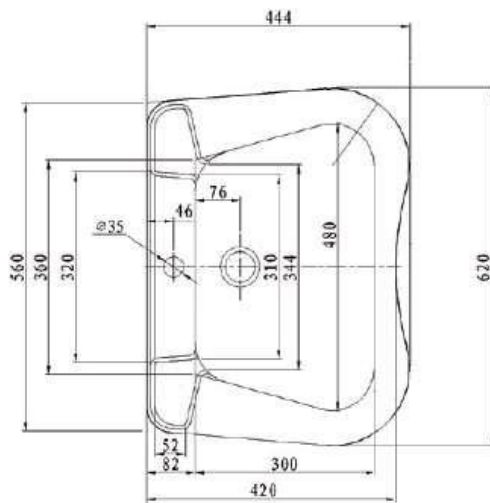

UMYWALKA ŚCIENNA DLA NIEPEŁNOSPRAWNYCH ZE STALI NIERDZEWNEJ

LOG130210

Opis produktu / Zastosowanie

Umywarka ścienna na blatowa wykonana z wysokiej jakości nierdzewnej stali. Zaprojektowana w nowoczesnym stylu. Zaprojektowana dla osób niepełnosprawnych.

Opis techniczny

| | |
|------------------------|-----------------------------------|
| Materiał | AISI 304 stal nierdzewna 1,2mm |
| Wykończenie | Mat |
| Przelew | Brak |
| Otwór na baterię | Brak (do wycięcia) |
| Wymiary zewnętrzne(mm) | 620x444x120 |