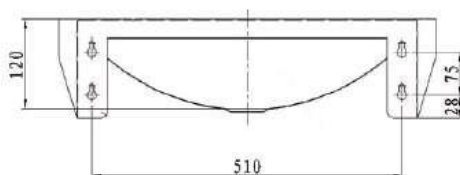

UMYWALKA ŚCIENNA DLA NIEPEŁNOSPRAWNYCH ZE STALI NIERDZEWNEJ

LOG130210

Opis produktu / Zastosowanie

Umywarka ścienna na blatowa wykonana z wysokiej jakości nierdzewnej stali. Zaprojektowana w nowoczesnym stylu. Zaprojektowana dla osób niepełnosprawnych.

Opis techniczny

| | |
|------------------------|-----------------------------------|
| Materiał | AISI 304 stal nierdzewna 1,2mm |
| Wykończenie | Mat |
| Przelew | Brak |
| Otwór na baterię | Brak (do wycięcia) |
| Wymiary zewnętrzne(mm) | 620x444x120 |