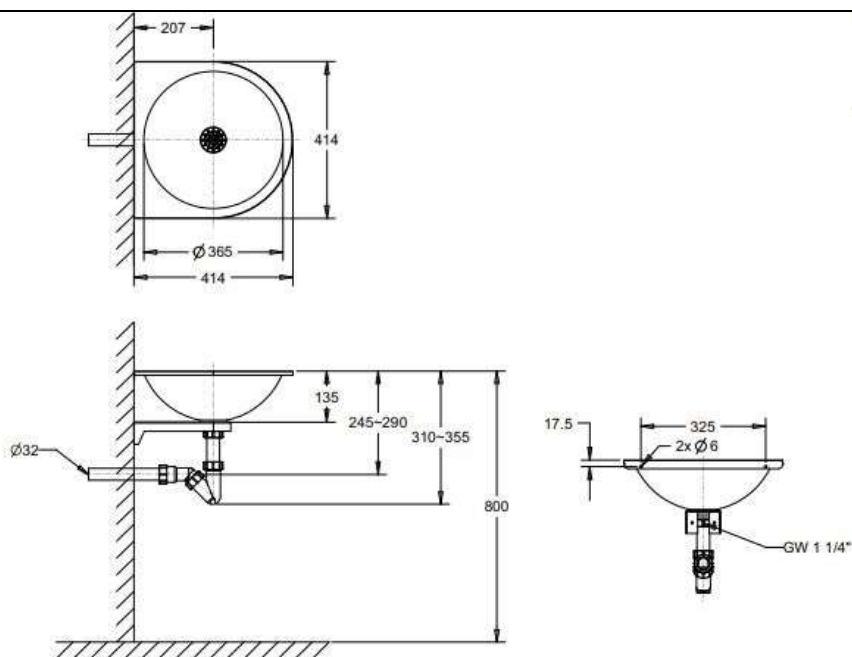

## UMYWALKA ŚCIENNA DLA NIEPEŁNOSPRAWNYCH ZE STALI NIERDZEWNEJ

LOG134110

## Opis produktu / Zastosowanie

Umywalka ścienna na blatowa wykonana z wysokiej jakości nierdzewnej stali. Zaprojektowana w nowoczesnym stylu. Zaprojektowana dla osób niepełnosprawnych.

## Opis techniczny

Materiał	AISI 304 stal nierdzewna 1 mm
Wykończenie	Mat
Przelew	Brak
Otwór na baterię	Brak ( do wycięcia )
Wymiary zewnętrzne	414 x 414 mm, misa : głębokość 135 mm, $\varnothing$ 365 mm.