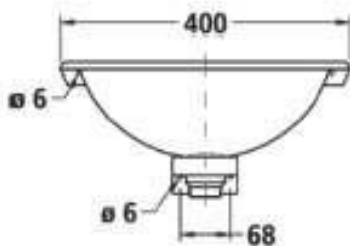

UMYWALKA ŚCIENNA DLA NIEPEŁNOSPRAWNYCH ZE STALI NIERDZEWNEJ

LOG134110

Opis produktu / Zastosowanie

Umywalka ścienna na blatowa wykonana z wysokiej jakości nierdzewnej stali. Zaprojektowana w nowoczesnym stylu. Zaprojektowana dla osób niepełnosprawnych.

Opis techniczny

Materiał	AISI 304 stal nierdzewna 0,9mm
Wykończenie	Mat
Przelew	Brak
Otwór na baterię	Brak (do wycięcia)
Wymiary zewnętrzne	400 x 400 mm, misa : głębokość 130 mm, Ø 348 mm.