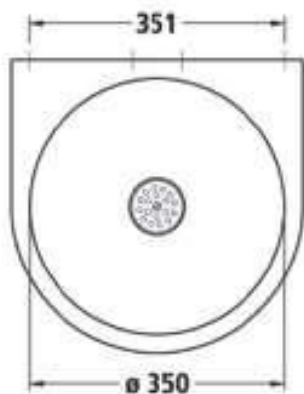

UMYWALKA ŚCIENNA DLA NIEPEŁNOSPRAWNYCH ZE STALI NIERDZEWNEJ

LOG134110

Opis produktu / Zastosowanie

Umywalka ścienna na blatowa wykonana z wysokiej jakości nierdzewnej stali. Zaprojektowana w nowoczesnym stylu. Zaprojektowana dla osób niepełnosprawnych.

Opis techniczny

Materiał	AISI 304 stal nierdzewna 0,9mm
Wykończenie	Mat
Przelew	Brak
Otwór na baterię	Brak (do wycięcia)
Wymiary zewnętrzne	400 x 400 mm, misa : głębokość 130 mm, Ø 348 mm.