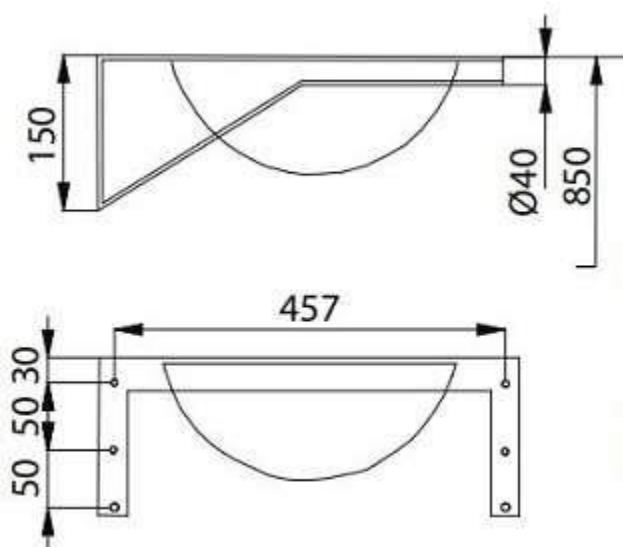

UMYWALKA ŚCIENNA DLA OSÓB NIEPEŁNOSPRAWNYCH ZE STALI NIERDZEWNEJ

SLUN 47

Opis produktu / Zastosowanie

Umywalka ścienna na blatowa wykonana z wysokiej jakości nierdzewnej stali. Zaprojektowana w nowoczesnym stylu. Zaprojektowana dla osób niepełnosprawnych.

Opis techniczny	
Materiał	stal nierdzewna AISI 304
Wykończenie	Mat
Wymiary	496,5x503x150 mm, \varnothing 360mm
Powierzchnia	łatwa do czyszczenia
Otwór na baterię	(możliwość wykonania na zamówienie)