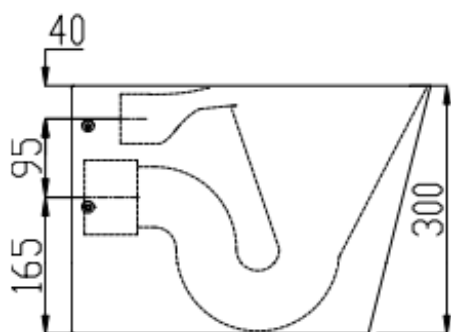

TOALETA STOJĄCA DLA DZIECI ZE STALI NIERDZEWNEJ

AKC13014.B / S

Opis produktu / Zastosowanie

Toaleta wykonana ze stali nierdzewnej.
Przeznaczona dla szpitali, szkół, fabryk, miejsc publicznych, itp.
Proponowana deska znajduje się w naszym katalogu o nr AKC15030.

Opis techniczny

Materiał	Stal nierdzewna AISI 304
Kolor	Połysk / Satyna
Wymiary zewnętrzne (mm)	300x280x435
Przyłącze wody (mm)	Ø 56
Odptyw	Poziomy
Montaż	Do ściany
Deska	Brak w zestawie