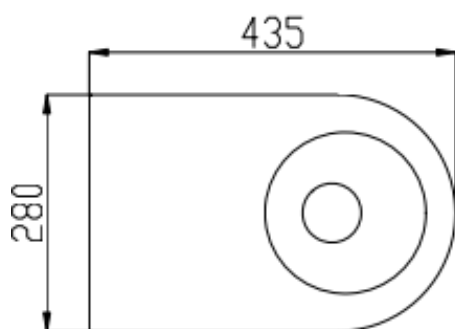

TOALETA STOJĄCA DLA DZIECI ZE STALI NIERDZEWNEJ

AKC13014.B / S

Opis produktu / Zastosowanie

Toaleta wykonana ze stali nierdzewnej.
Przeznaczona dla szpitali, szkół, fabryk, miejsc publicznych, itp.
Proponowana deska znajduje się w naszym katalogu o nr AKC15030.

Opis techniczny

Materiał	Stal nierdzewna AISI 304
Kolor	Połysk / Satyna
Wymiary zewnętrzne (mm)	300x280x435
Przyłącze wody (mm)	Ø 56
Odptyw	Poziomy
Montaż	Do ściany
Deska	Brak w zestawie