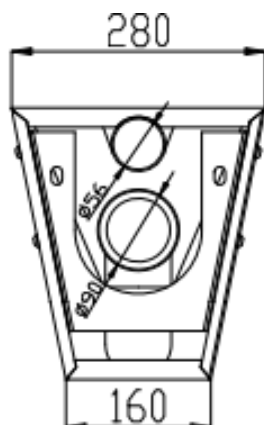

TOALETA STOJĄCA DLA DZIECI ZE STALI NIERDZEWNEJ

AKC13014.B / S

Opis produktu / Zastosowanie

Toaleta wykonana ze stali nierdzewnej.
Przeznaczona dla szpitali, szkół, fabryk, miejsc publicznych, itp.
Proponowana deska znajduje się w naszym katalogu o nr AKC15030.

Opis techniczny

Materiał	Stal nierdzewna AISI 304
Kolor	Połysk / Satyna
Wymiary zewnętrzne (mm)	300x280x435
Przyłącze wody (mm)	Ø 56
Odptyw	Poziomy
Montaż	Do ściany
Deska	Brak w zestawie