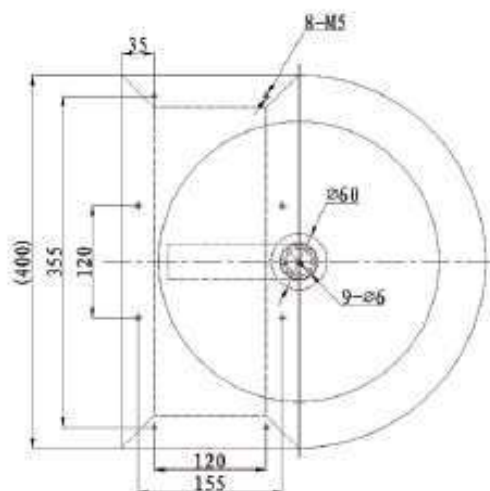

UMYWALKA ŚCIENNA WANDALOODPORNĄ DLA NIEPEŁNOSPRAWNYCH ZE STALI NIERDZEWNEJ

LOG135092

Opis produktu / Zastosowanie

Umywarka ścienna wykonana z wysokiej jakości nierdzewnej stali.
Zaprojektowana w nowoczesnym stylu. Zaprojektowana dla osób niepełnosprawnych.
Dodatkowym atutem umywalki jest jej wandaloodporność.

Opis techniczny

Materiał	AISI 304 stal nierdzewna 1,2mm
Wykończenie	Mat
Przelew	Brak
Otwór na baterię (mm)	Brak (do wycięcia)
Wymiary zewnętrzne(mm)	B 400 x D 390 x H 68/148
Brak dostępu do syfonu	Zasyfonowanie w ścianie