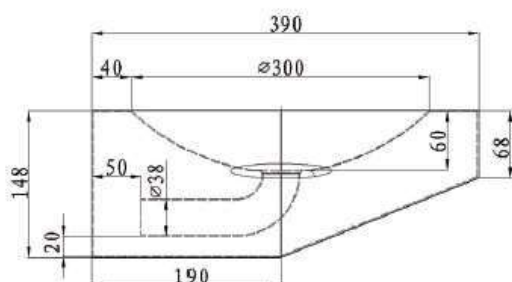

Opis techniczny

Materiał	AISI 304 stal nierdzewna 1,2mm
Wykończenie	Mat
Przelew	Brak
Otwór na baterię (mm)	Brak (do wycięcia)
Wymiary zewnętrzne(mm)	B 400 x D 390 x H 68/148
Brak dostępu do syfonu	Zasyfonowanie w ścianie