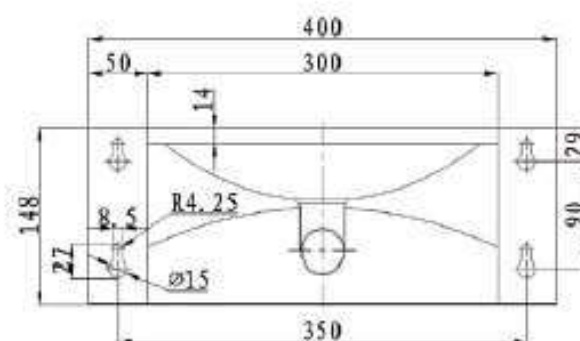

Opis techniczny

Materiał	AISI 304 stal nierdzewna 1,2mm
Wykończenie	Mat
Przelew	Brak
Otwór na baterię (mm)	Brak (do wycięcia)
Wymiary zewnętrzne(mm)	B 400 x D 390 x H 68/148
Brak dostępu do syfonu	Zasyfonowanie w ścianie