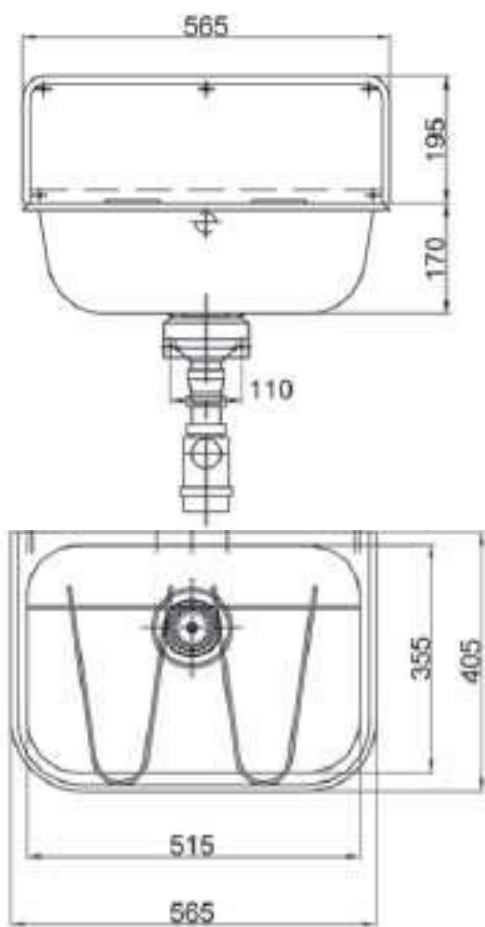

ZLEW GOSPODARCZY ŚCIENNY ZE STALI NIERDZEWNEJ

LOG234005

Opis produktu / Zastosowanie

Zlew gospodarczy ścienny ze stali nierdzewnej z mocowaniem ABS oraz z kratką na wiadro do 75KG. Przeznaczony do fabryk, gospodarstw, pomieszczeń gospodarczych.

Opis techniczny	
Materiał	AISI 304 stal nierdzewna 0,9mm
Wykończenie	Zewnątrz – mat wewnątrz połysk
Przelew	Tak
Syfon	W komplecie
Wymiary zewnętrzne (mm)	W 565 x D 405 x H 170
Mocowanie ABS	W komplecie
Kratka na wiadro	W komplecie