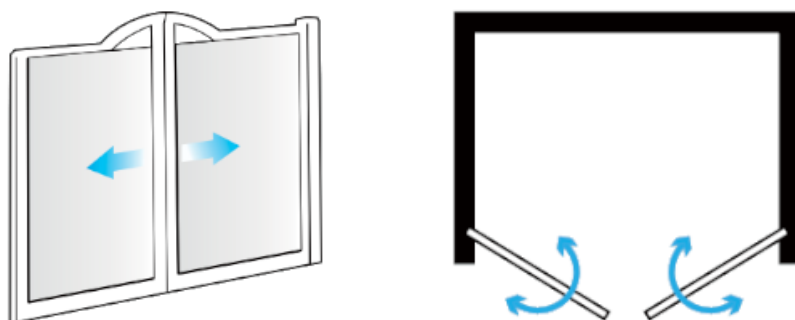

SCHEMAT SKŁADANIA DRZWI