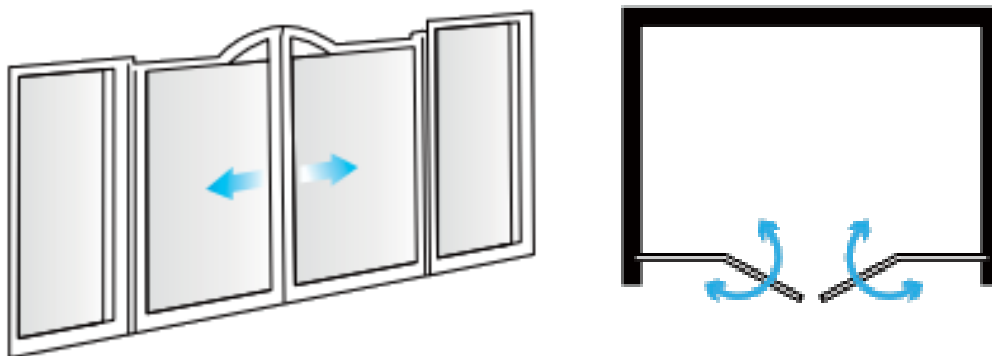

SCHEMAT SKŁADANIA DRZWI