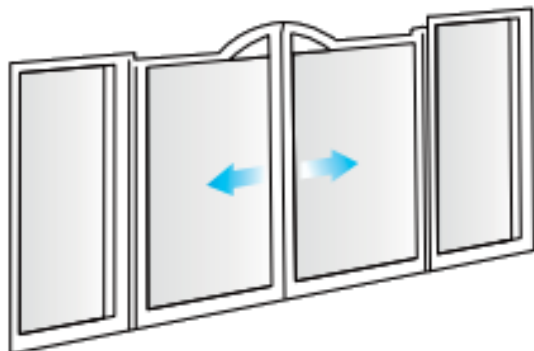

## DRZWI DO WNĘKI

AKCV10

Dla osób niepełnosprawnych i starszych

Zakres regulacji na profilu

Uchwyty w drzwiach

Lekka konstrukcja

### Opis produktu / Zastosowanie

Drzwi do wnąki idealny dla brodzików bez progowych oraz progowych. Idealne rozwiązanie dla dzieci, osób niepełnosprawnych oraz starszych.

**Konstrukcja pozwala na bezproblemową pomoc osobie niepełnosprawnej lub starszej korzystającej z prysznica w pozycji siedzącej wymagającej pomocy osób asystujących.**

### Szyba typu PLEXI