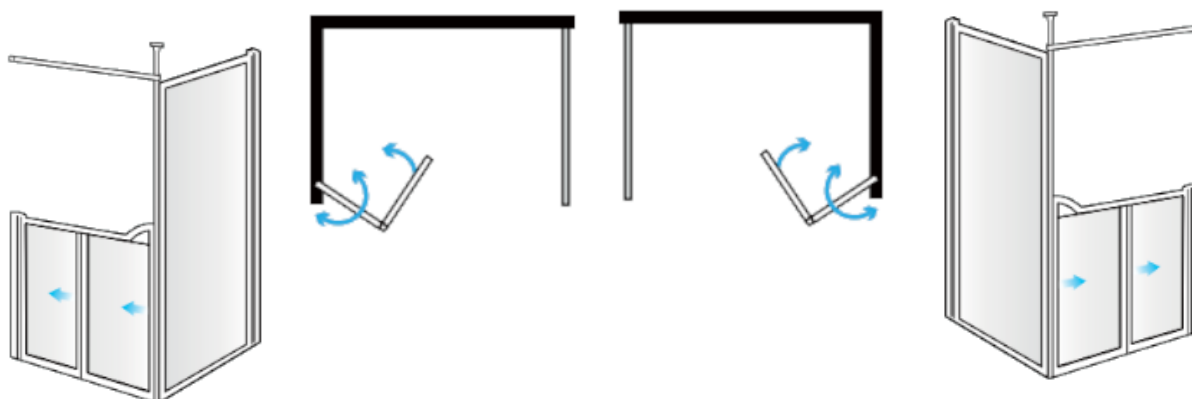

### Opis produktu / Zastosowanie

Drzwi do wewnątrz idealny dla brodzików bez progowych oraz progowych. Idealne rozwiązanie dla dzieci, osób niepełnosprawnych oraz starszych.

**Konstrukcja pozwala na bezproblemową pomoc osobie niepełnosprawnej lub starszej korzystającej z prysznica w pozycji siedzącej wymagającej pomocy osób asystujących.**

### Opis techniczny

Materiał	Aluminium
Wykończenie profilu	Chrom /Biały
Szkoło	Bezpieczne szkło/Poliwęglan
Wymiary zewnętrzne (mm)	800x800 900x900 1000x700 1000x800 1050x1050 1200x700 1200x800 1200x900 1300x700 1400x700 1400x800
Zakres regulacji (mm)	+ 10 /- 12,5

## SCHEMAT SKŁADANIA DRZWI