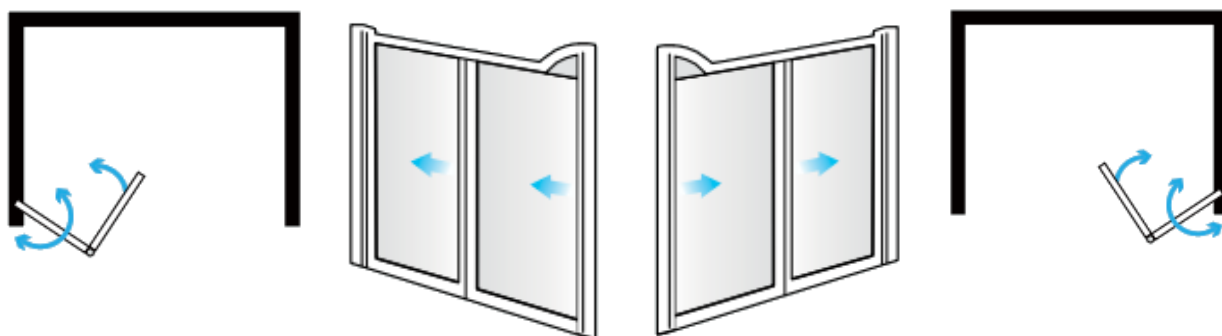

SCHEMAT SKŁADANIA DRZWI