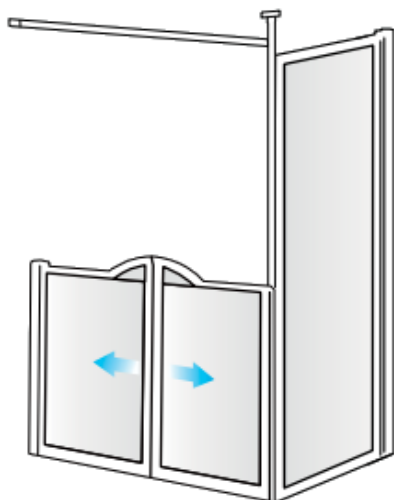

## DRZWI DO WNĘKI

AKCV17

Dla osób niepełnosprawnych i starszych

Zakres regulacji na profilu

Uchwyty w drzwiach

Lekka konstrukcja

### Opis produktu / Zastosowanie

Drzwi do wewnątrz idealny dla brodzików bez progowych oraz progowych. Idealne rozwiązanie dla dzieci, osób niepełnosprawnych oraz starszych.

**Konstrukcja pozwala na bezproblemową pomoc osobie niepełnosprawnej lub starszej korzystającej z prysznica w pozycji siedzącej wymagającej pomocy osób asystujących.**