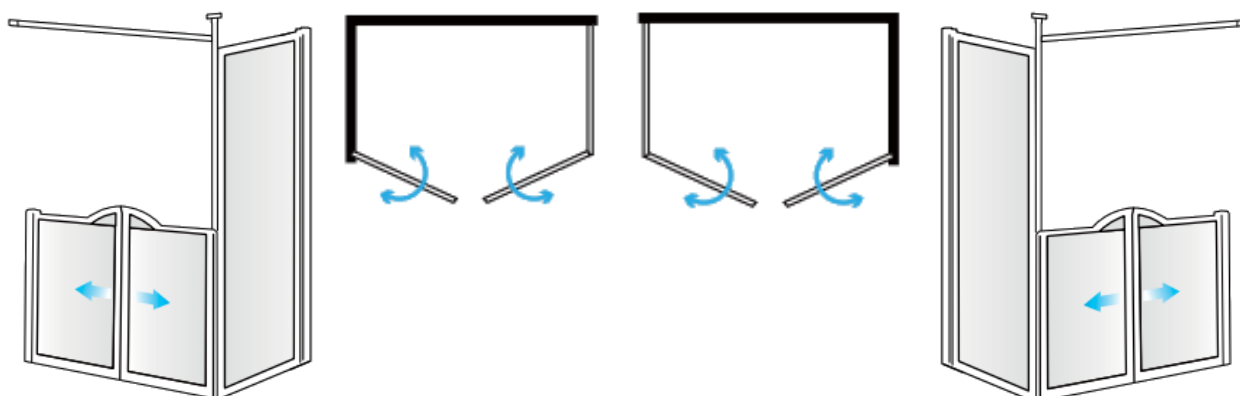

SCHEMAT SKŁADANIA DRZWI

DODATKOWE CECHY