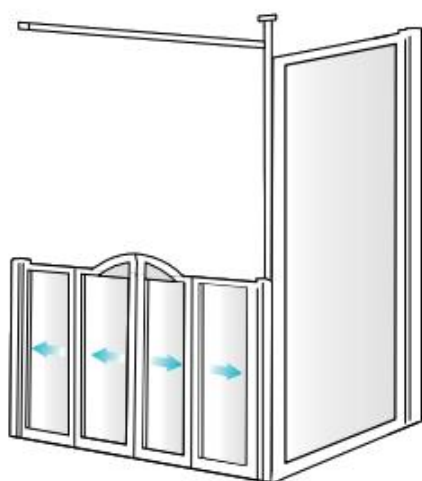

DRZWI DO WNĘKI

AKCV18

Dla osób niepełnosprawnych i starszych

Zakres regulacji na profilu

Uchwyty w drzwiach

Lekka konstrukcja

Opis produktu / Zastosowanie

Drzwi do wnąki idealny dla brodzików bez progowych oraz progowych. Idealne rozwiązanie dla dzieci, osób niepełnosprawnych oraz starszych.

Konstrukcja pozwala na bezproblemową pomoc osobie niepełnosprawnej lub starszej korzystającej z prysznica w pozycji siedzącej wymagającej pomocy osób asystujących.

Dostępna jest wersja lewa oraz prawa.

Szyba typu PLEXI

Opis techniczny

Materiał	Aluminium
Wykończenie profilu	Chrom /Biały
Szkoło	Bezpieczne szkło/Poliwęglan
Wymiary zewnętrzne (mm)	1200x700 1200x800 1300x700 1400x700 1400x800 1600x700 1700x700 1710x710 1820x820
Zakres regulacji (mm)	+ 10 /- 12,5