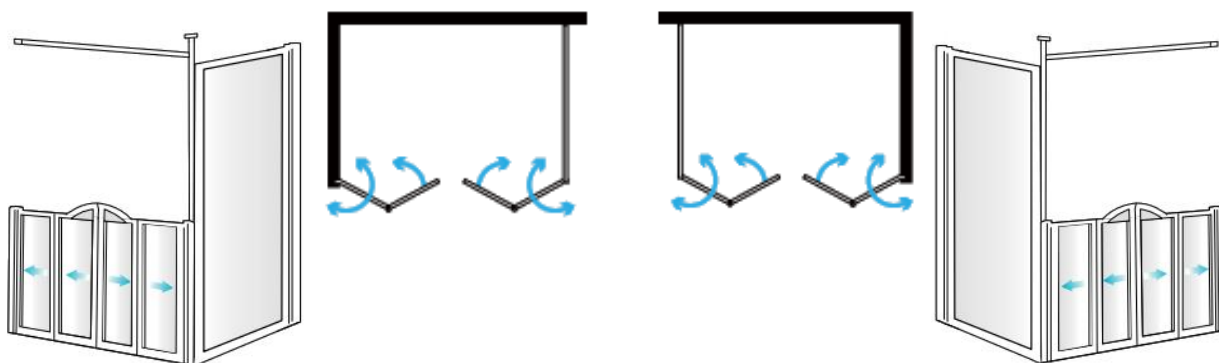

SCHEMAT SKŁADANIA DRZWI