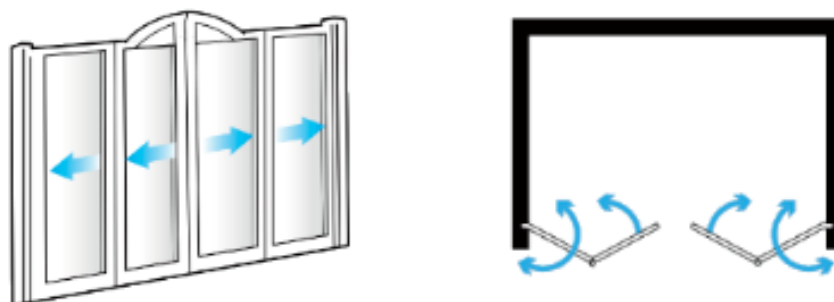

SCHEMAT SKŁADANIA DRZWI