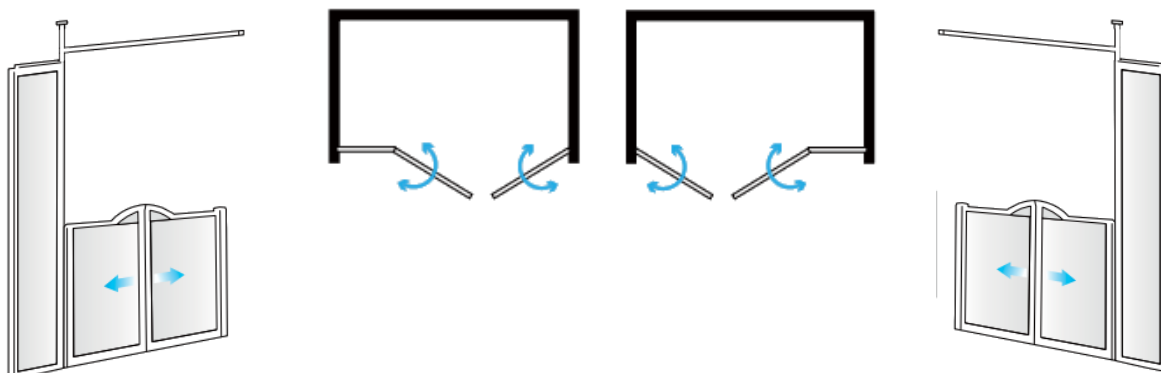

SCHEMAT SKŁADANIA DRZWI