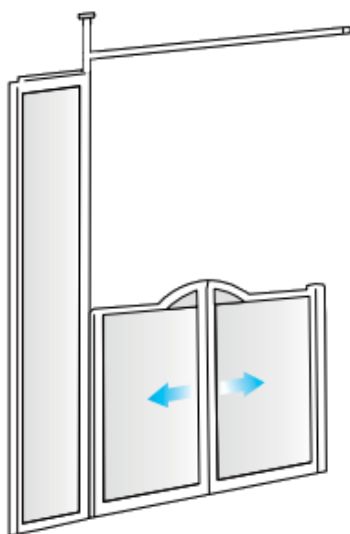

DRZWI DO WNĘKI

AKCV20

Dla osób niepełnosprawnych i starszych

Zakres regulacji na profilu

Uchwyty w drzwiach

Lekka konstrukcja

Opis produktu / Zastosowanie

Drzwi do wewnątrz idealny dla brodzików bez progowych oraz progowych. Idealne rozwiązanie dla dzieci, osób niepełnosprawnych oraz starszych.

Konstrukcja pozwala na bezproblemową pomoc osobie niepełnosprawnej lub starszej korzystającej z prysznica w pozycji siedzącej wymagającej pomocy osób asystujących.

Dostępna jest wersja lewa oraz prawa.

Szyba typu PLEXI

Opis techniczny

Materiał	Aluminium
Wykończenie profilu	Chrom /Biały
Szkoło	Bezpieczne szkło/Poliwęglan
Wymiary zewnętrzne (mm)	1200 1300 1400 1500 1600 1700 1710 1820
Zakres regulacji (mm)	+ 10 /- 12,5