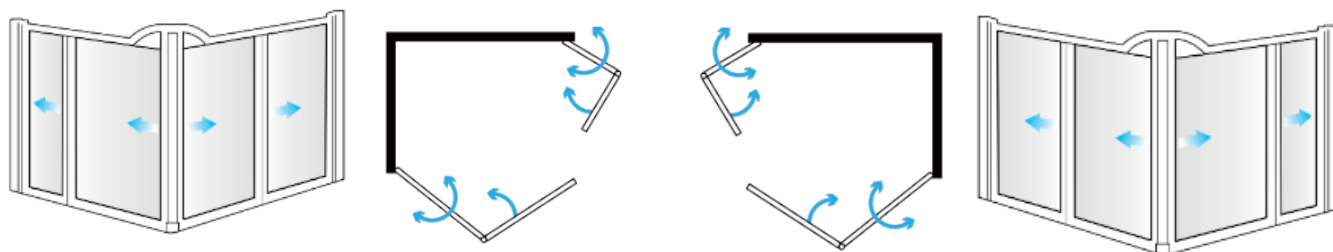

SCHEMAT SKŁADANIA DRZWI