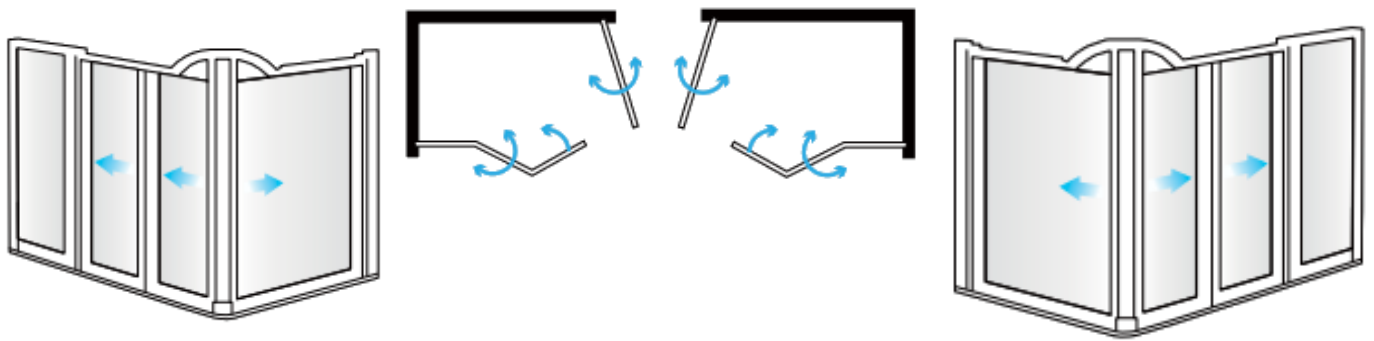

SCHEMAT SKŁADANIA DRZWI