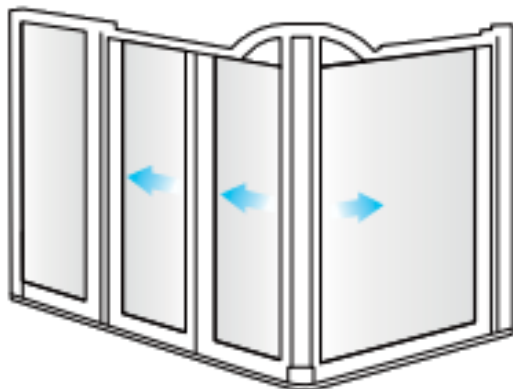

DRZWI DO WNĘKI

AKCV5

Dla osób niepełnosprawnych i starszych

Zakres regulacji na profilu

Uchwyty w drzwiach

Lekka konstrukcja

Opis produktu / Zastosowanie

Drzwi do wewnątrz idealny dla brodzików bez progowych oraz progowych. Idealne rozwiązanie dla dzieci, osób niepełnosprawnych oraz starszych.

Konstrukcja pozwala na bezproblemową pomoc osobie niepełnosprawnej lub starszej korzystającej z prysznica w pozycji siedzącej wymagającej pomocy osób asystujących.

Dostępna jest wersja lewa oraz prawa.

Szyba typu PLEXI

Opis techniczny

Materiał	Aluminium
Wykończenie profilu	Chrom /Biały
Szkoło	Bezpieczne szkło/Poliwęglan
Wymiary zewnętrzne (mm)	1200x700 1300x700 1400x700 1400x800
Zakres regulacji (mm)	+ 10 /- 12,5