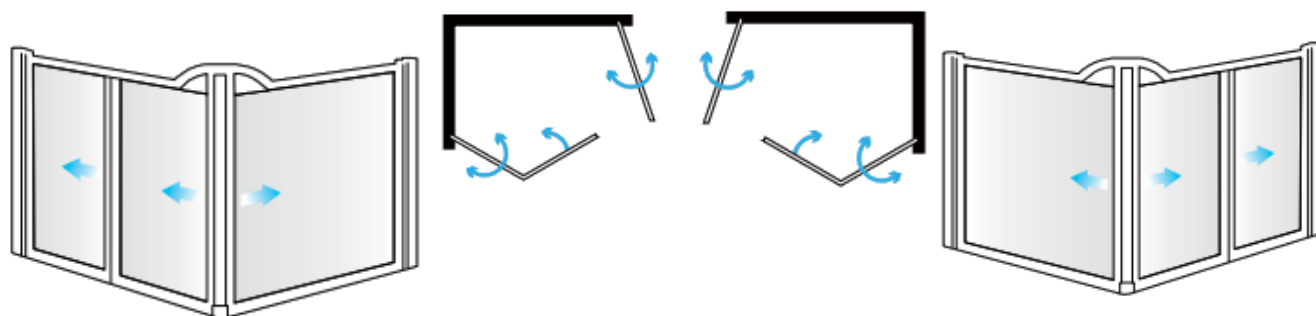

SCHEMAT SKŁADANIA DRZWI