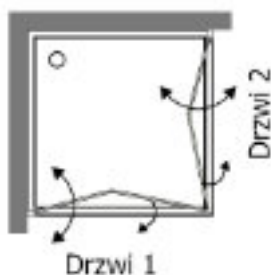

Idealna dla domu, domów opieki społecznej, hoteli itp.

Posiadamy również drzwi do wnęki oraz trzy skrzydłową wersję kabiny.

Zalecamy zamontowanie progu z regulowaną szerokością.

Opis techniczny

Materiał	Aluminium
Wykończenie	Srebrne/Białe
Szyba	Szkle
Wykończenie szyby	Crilex/Piumato/ Przezroczysty
Wymiary (cm)	7 0 x 7 0 7 5 x 7 5 8 0 x 8 0 8 5 x 8 5 9 0 x 9 0 9 5 x 9 5 100x100 120x120
Wysokość pojedynczych drzwi (cm)	95 (całkowita wysokość 190 cm)

Wysokość 95cm

Rozszerzalność i regulacja
z kwadratu 2,5 cm

Kabina prysznicowa
z ramą

Grubość szkła 3mm

Opcjonalnie:

Ochrona szkła