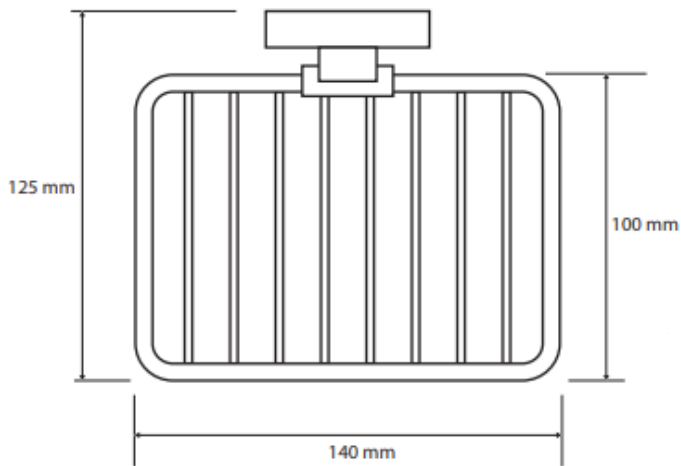

KOSZYK NA MYDŁO

AKC104108160

**Opis produktu / Zastosowanie**

Koszyk na mydło wykonany z mosiądzu pomalowany na czarno. Dzięki wykonaniu z najwyższej jakości mosiądzu zapewnia to naszemu produktowi wytrzymałość oraz długie życie.

Opis techniczny	
Materiał	Mosiądz
Wykończenie	Czarne
Wymiary zewnętrzne (mm)	140x55x125