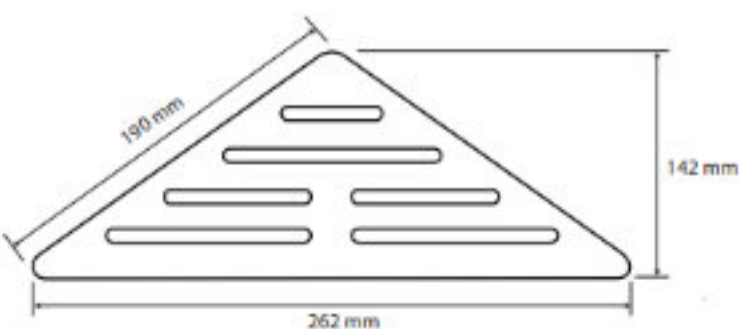

NAROŻNY KOSZYK NA MYDŁO

AKC102308164

Opis produktu / Zastosowanie

Narożny kosz na mydło wykonany z mosiądzu pomalowany na biało. Dzięki wykonaniu z najwyższej jakości mosiądzu zapewnia to naszemu produktowi wytrzymałość oraz długo trwałe użytkowanie.

Opis techniczny

| | |
|-------------------------|------------|
| Materiał | Mosiądz |
| Wykończenie | Białe |
| Wymiary zewnętrzne (mm) | 262x35x142 |