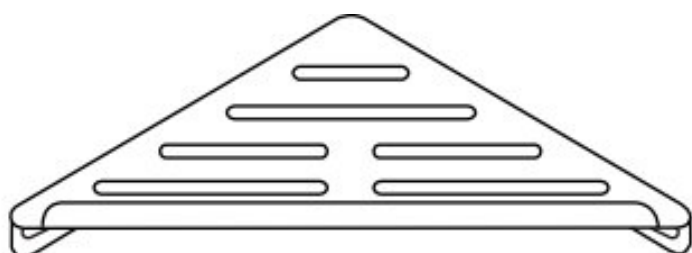

NAROŻNY KOSZYK NA MYDŁO

AKC102308164

Opis produktu / Zastosowanie

Narożny kosz na mydło wykonany z mosiądzu pomalowany na biało. Dzięki wykonaniu z najwyższej jakości mosiądzu zapewnia to naszemu produktowi wytrzymałość oraz długo trwałe użytkowanie.

Opis techniczny

| | |
|-------------------------|------------|
| Materiał | Mosiądz |
| Wykończenie | Białe |
| Wymiary zewnętrzne (mm) | 262x35x142 |