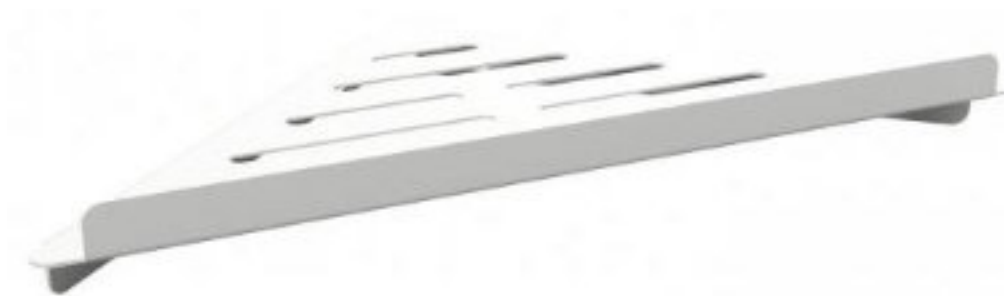

NAROŻNY KOSZYK NA MYDŁO

AKC102308164

Opis produktu / Zastosowanie

Narożny kosz na mydło wykonany z mosiądzu pomalowany na biało. Dzięki wykonaniu z najwyższej jakości mosiądzu zapewnia to naszemu produktowi wytrzymałość oraz długo trwałe użytkowanie.

Opis techniczny

| | |
|-------------------------|------------|
| Materiał | Mosiądz |
| Wykończenie | Białe |
| Wymiary zewnętrzne (mm) | 262x35x142 |