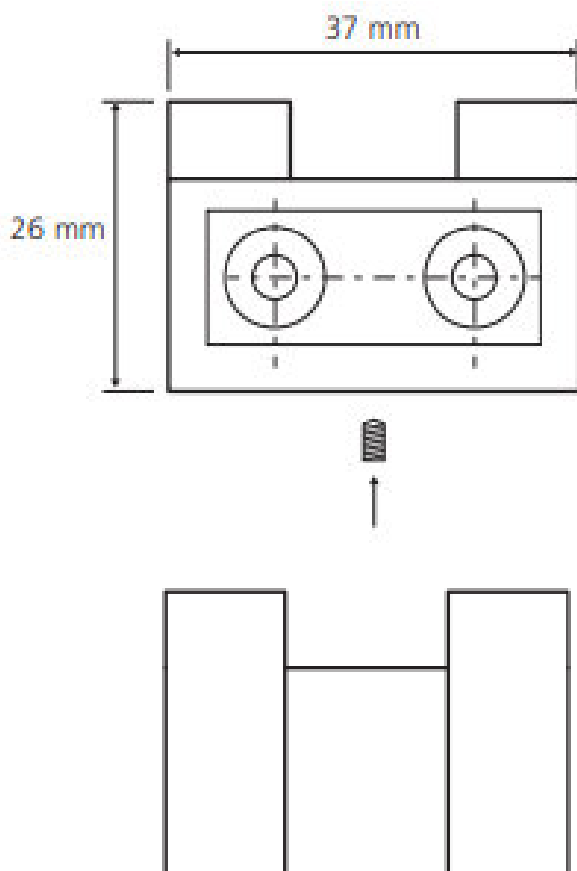

PODWÓJNY HACZYK NA SZLAFROK

AKC135006230

Opis produktu / Zastosowanie

Podwójny haczyk na szlafroki wykonany z mosiądzu pomalowany na czarno. Dzięki wykonaniu z najwyższej jakości mosiądzu zapewnia to naszemu produktowi wytrzymałość oraz długo trwałe użytkowanie.

Opis techniczny	
Materiał	Mosiądz
Wykończenie	Czarne
Wymiary (mm)	37x26x30