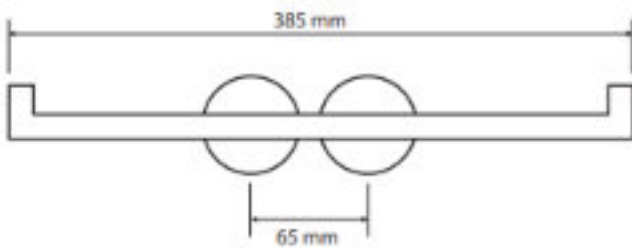

PODWÓJNY UCHWYT NA PAPIER

AKC104201070

**Opis produktu / Zastosowanie**

Podwójny uchwyt na papier toaletowy wykonany z mosiądzu pomalowany na czarno. Dzięki wykonaniu z najwyższej jakości mosiądzu zapewnia to naszemu produktowi wytrzymałość oraz długo trwałe użytkowanie.

**Opis techniczny**

Materiał	Mosiądz
Wykończenie	Czarne
Wymiary zewnętrzne (mm)	385x55x85