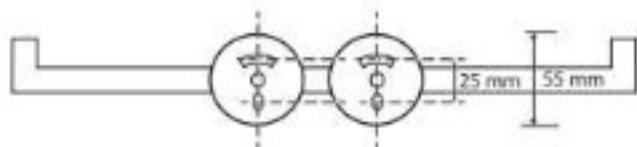

PODWÓJNY UCHWYT NA PAPIER

AKC104201070

**Opis produktu / Zastosowanie**

Podwójny uchwyt na papier toaletowy wykonany z mosiądzu pomalowany na czarno. Dzięki wykonaniu z najwyższej jakości mosiądzu zapewnia to naszemu produktowi wytrzymałość oraz długo trwałe użytkowanie.

**Opis techniczny**

Materiał	Mosiądz
Wykończenie	Czarne
Wymiary zewnętrzne (mm)	385x55x85