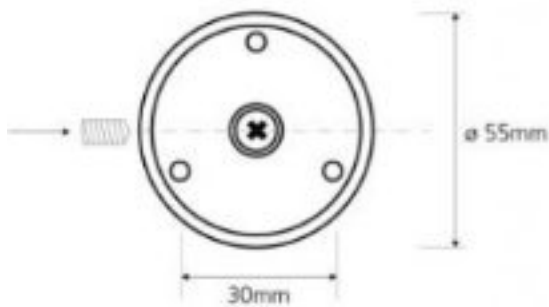

PORĘCZ DO KĄPELI

AKC102307015

**Opis produktu / Zastosowanie**

Poręcz do kąpiel wykonana ze stali nierdzewnej z szczotkowanym wykończeniem. Dzięki wykonaniu z najwyższej jakości stali nierdzewnej zapewnia to naszemu produktowi wytrzymałość oraz długotrwałe użytkowanie.

**Opis techniczny**

Materiał	Stal nierdzewna
Wykończenie	Szczotkowane
Wymiary zewnętrzne (mm)	355x55x75