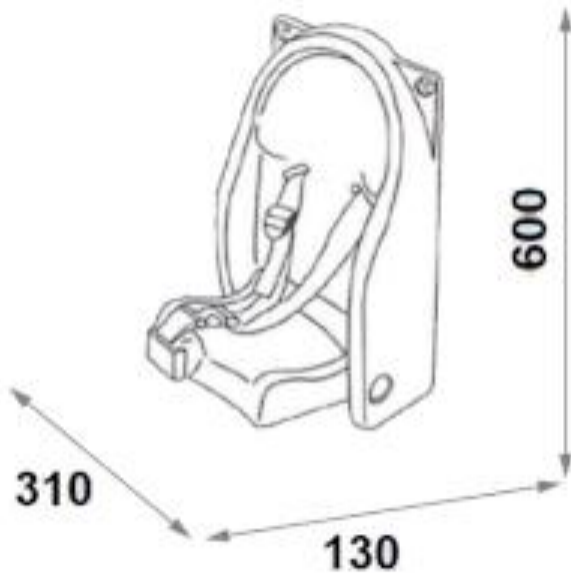

SIEDZIKO DLA DZIECI

AKCCH1000

Opis produktu / Zastosowanie

Powierzchnia wykonana z najlepszej jakości materiałów. Solidnie wykonane siedzisko bezpieczne dla dzieci wyposażenie w pasy bezpieczeństwa. Produkt przeznaczony do użyteczności publicznej.

Opis techniczny

Materiał	Polietylen
Wykończenie	Szary
Wymiary (mm)	600x310x130
Powierzchnia	Łatwa do czyszczenia
Obciążenie max	20 kg
Przeznaczenie	Dzieci