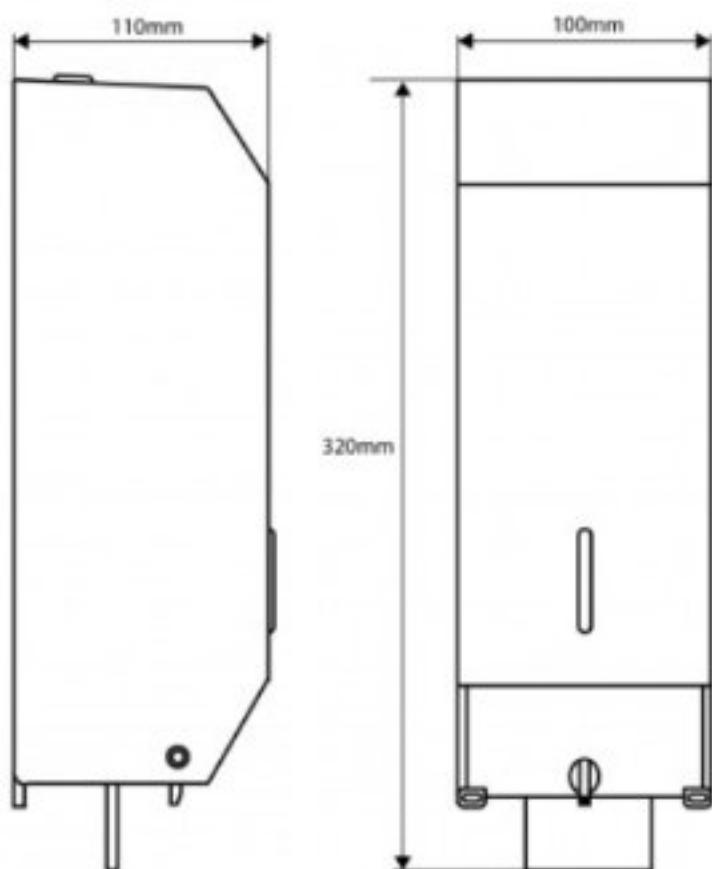

STALOWY DOZOWNIK DO MYDŁA 550 ml

AKC123209013

Opis produktu / Zastosowanie

Stalowy dozownik do mydła wykonany ze stali nierdzewnej z szorstkowanym wykończeniem. Dzięki wykonaniu z najwyższej jakości stali nierdzewnej zapewnia to naszemu produktowi wytrzymałość oraz długie życie.

Opis techniczny

Materiał	Stal nierdzewna
Wykończenie	Szorstkowane
Wymiary zewnętrzne (mm)	70x230x110
Pojemność	1100 ml