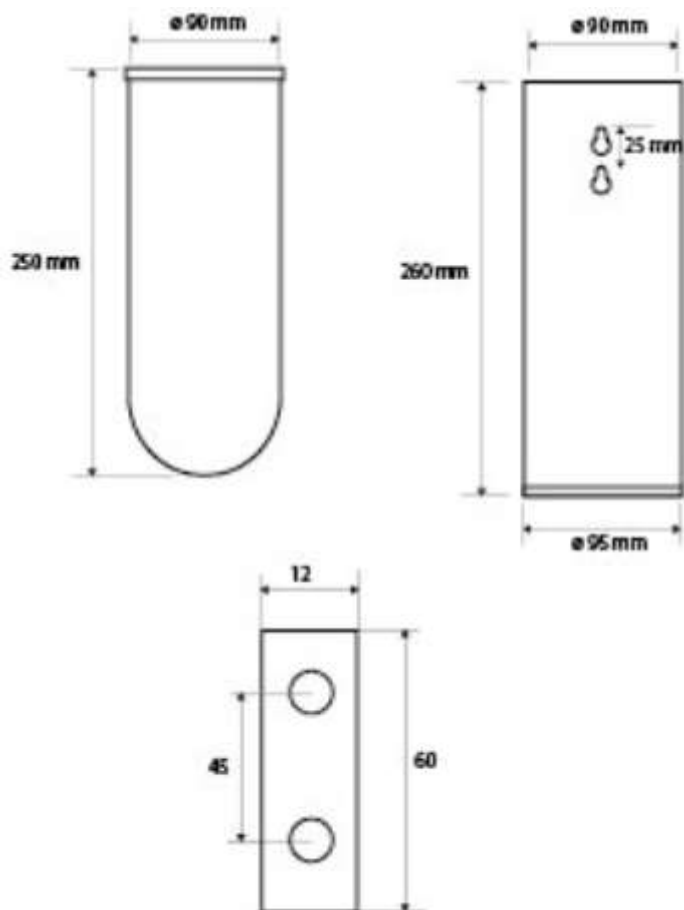

SZCZOTKA DO TOALETY

AKC102313060

Opis produktu / Zastosowanie

Szczotka toaletowa wykonany z mosiądzu pomalowany na czarno. Dzięki wykonaniu z najwyższej jakości mosiądzu zapewnia to naszemu produktowi wytrzymałość oraz długie życie.

Opis techniczny	
Materiał	Mosiądz
Wykończenie	Czarne
Wymiary zewnętrzne (mm)	95x380x105