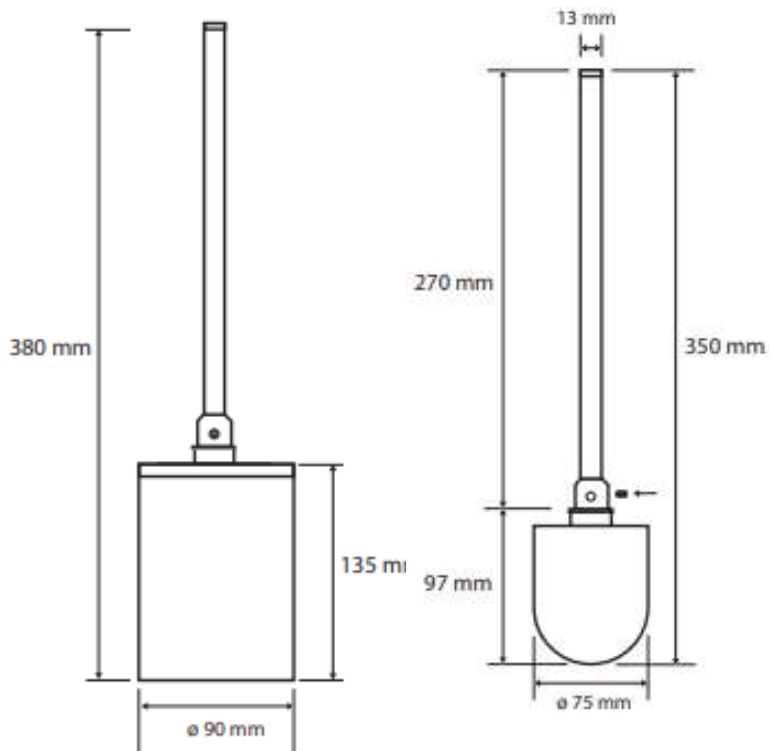

SZCZOTKA DO TOALETY

AKC104913090

Opis produktu / Zastosowanie

Szczotka toaletowa wykonany z mosiądzu pomalowany na czarno. Dzięki wykonaniu z najwyższej jakości mosiądzu zapewnia to naszemu produktowi wytrzymałość oraz długie życie.

Opis techniczny

Materiał	Mosiądz
Wykończenie	Czarne
Wymiary zewnętrzne (mm)	90x365x90