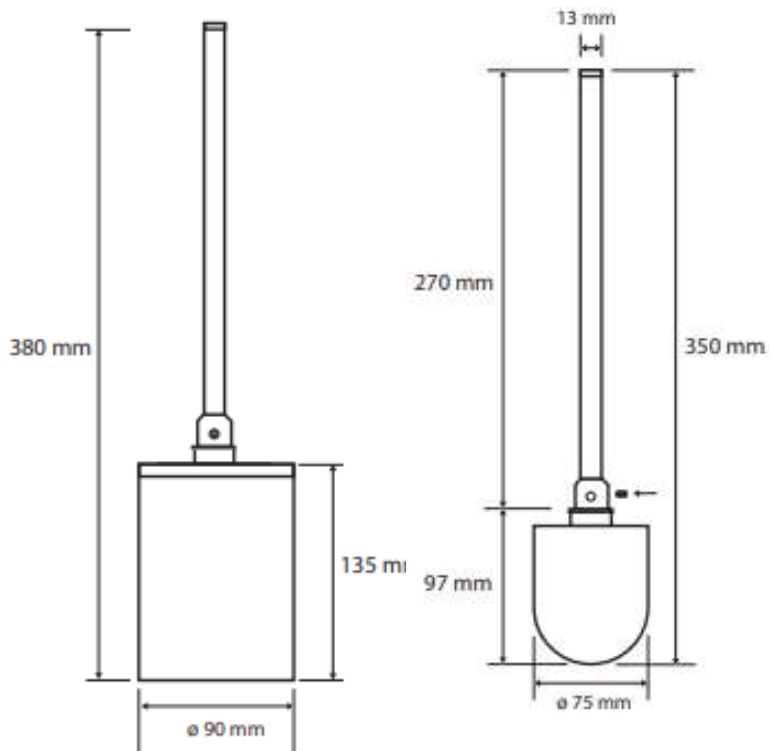

SZCZOTKA DO TOALETY

AKC104913090

Opis produktu / Zastosowanie

Szczotka toaletowa wykonany z mosiądzu pomalowana na czarno. Dzięki wykonaniu z najwyższej jakości mosiądzu zapewnia to naszemu produktowi wytrzymałość oraz długie życie.

Opis techniczny

Materiał	Mosiądz
Wykończenie	Czarne
Wymiary zewnętrzne (mm)	90x365x90