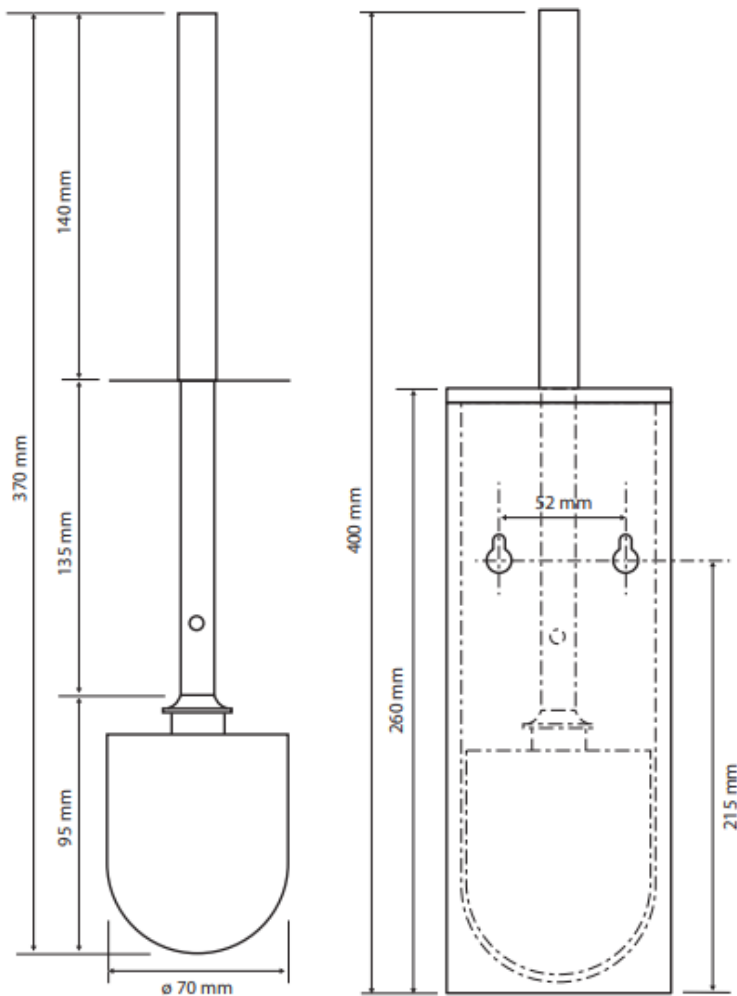

SZCZOTKA DO TOALETY

AKC135913090

Opis produktu / Zastosowanie

Wieszak na szczotkę do WC wykonany z miedzi pomalowany na czarno.
Dzięki wykonaniu z najwyższej jakości miedzi zapewnia to naszemu produktowi wytrzymałość oraz długie życie.

Opis techniczny

Materiał	Mosiądz
Wykończenie	Czarne
Wymiary (mm)	93x385x127