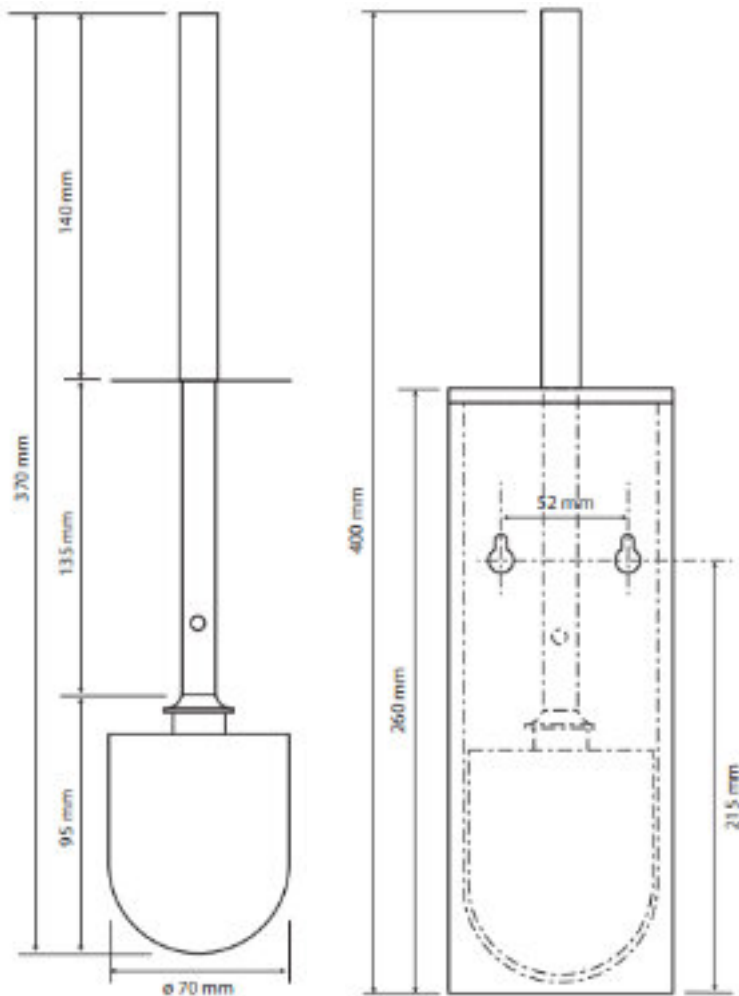

SZCZOTKA DO TOALETY

AKC135913090

Opis produktu / Zastosowanie

Szczotka do toalety do WC wykonana z mosiądzu pomalowana na czarno. Dzięki wykonaniu z najwyższej jakości mosiądzu zapewnia to naszemu produktowi wytrzymałość oraz długo trwałe użytkowanie.

Opis techniczny

Materiał	Mosiądz
Wykończenie	Czarne
Wymiary (mm)	93x385x127