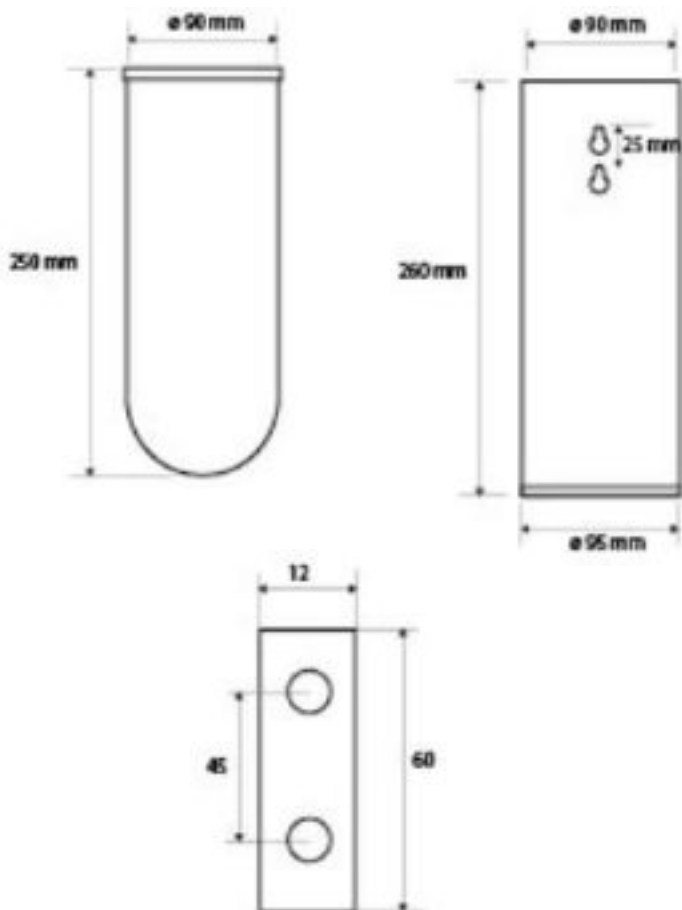

SZCZOTKA DO TOALETY

AKC102313060

**Opis produktu / Zastosowanie**

Szczotka do toalety do WC wykonana z mosiądzu pomalowana na czarno. Dzięki wykonaniu z najwyższej jakości mosiądzu zapewnia to naszemu produktowi wytrzymałość oraz długo trwałe użytkowanie.

Opis techniczny	
Materiał	Mosiądz
Wykończenie	Czarne
Wymiary zewnętrzne (mm)	95x380x105