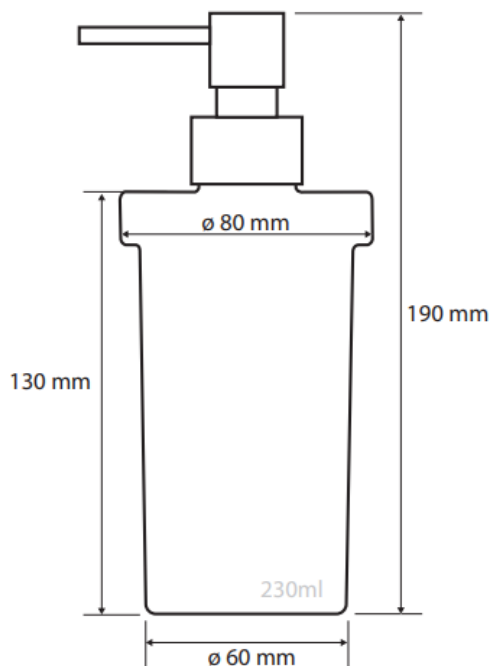

SZKLANY DOZOWNIK DO MYDŁA 230 ml

AKC104109016

Opis produktu / Zastosowanie

Szklany dozownik do mydła wykonany ze stali nierdzewnej z szczotkowanym wykończeniem. Dzięki wykonaniu z najwyższej jakości stali nierdzewnej zapewnia to naszemu produktowi wytrzymałość oraz długie życie.

Opis techniczny	
Materiał	Stal nierdzewna / Szkło
Wykończenie	Szczotkowane
Wymiary zewnętrzne (mm)	80x190x133
Pojemność	230 ml