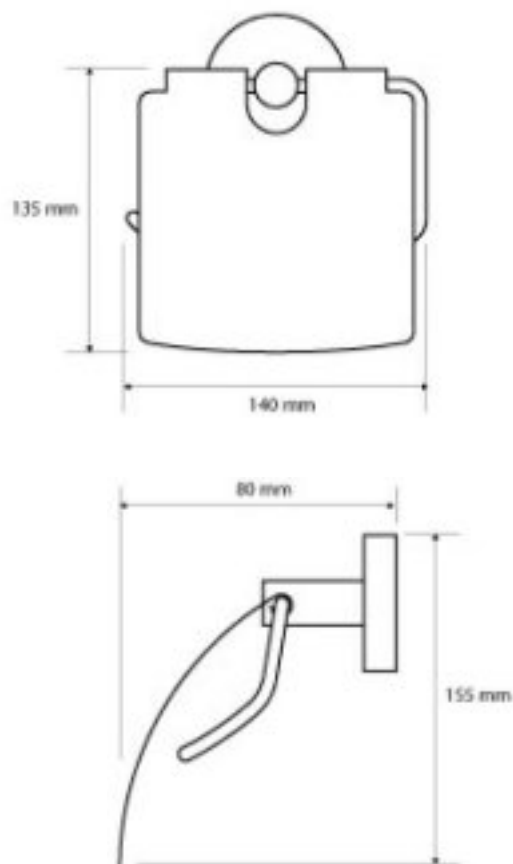

UCHWYT NA PAPIER Z POKRYWĄ

AKC104112010

Opis produktu / Zastosowanie

Uchwyt na papier toaletowy wykonany z mosiądzu pomalowany na czarno.
Dzięki wykonaniu z najwyższej jakości mosiądzu zapewnia to naszemu produktowi wytrzymałość oraz długo trwałe użytkowanie.

Opis techniczny	
Materiał	Mosiądz
Wykończenie	Czarne
Wymiary zewnętrzne (mm)	140X155X80