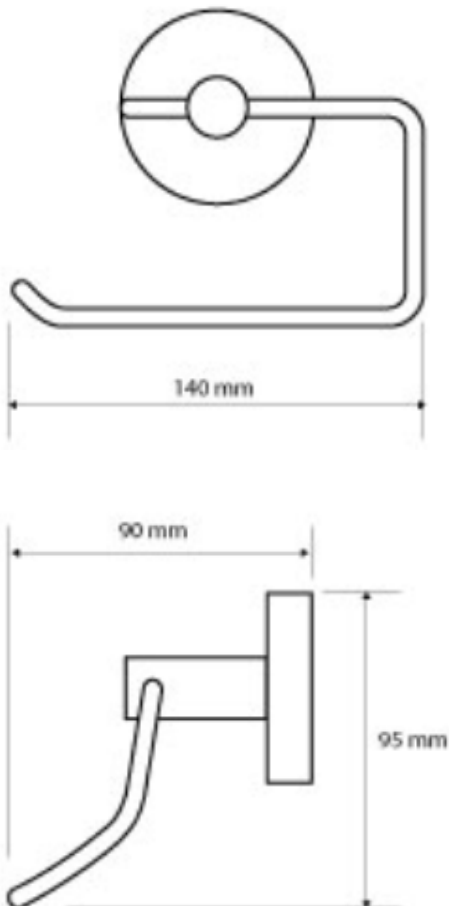

UCHWYT NA PAPIER

AKC104112040

**Opis produktu / Zastosowanie**

Uchwyt na papier toaletowy wykonany z miedzi pomalowany na czarno.  
Dzięki wykonaniu z najwyższej jakości miedzi zapewnia to naszemu produktowi wytrzymałość oraz długie życie.

Opis techniczny	
Materiał	Mosiądz
Wykończenie	Czarne
Wymiary zewnętrzne (mm)	140X95X90