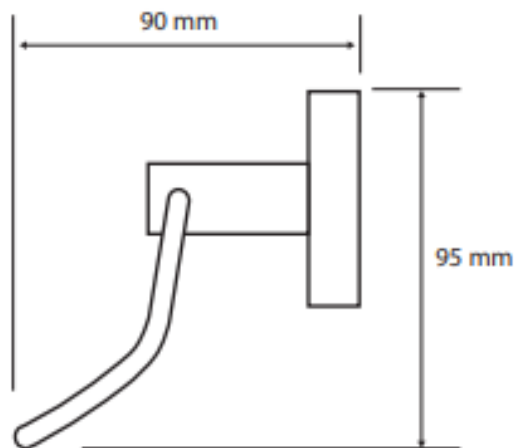

UCHWYT NA PAPIER

AKC104112044

Opis produktu / Zastosowanie

Uchwyt na papier wykonany z mosiądzu pomalowany na biało. Dzięki wykonaniu z najwyższej jakości mosiądzu zapewnia to naszemu produktowi wytrzymałość oraz długie życie.

Opis techniczny	
Materiał	Mosiądz
Wykończenie	Białe
Wymiary zewnętrzne (mm)	140x95x90