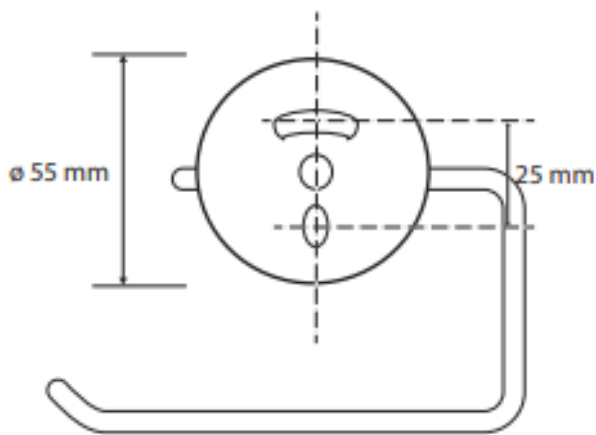

UCHWYT NA PAPIER

AKC104112044

Opis produktu / Zastosowanie

Uchwyt na papier wykonany z mosiądzu pomalowany na biało. Dzięki wykonaniu z najwyższej jakości mosiądzu zapewnia to naszemu produktowi wytrzymałość oraz długie życie.

Opis techniczny	
Materiał	Mosiądz
Wykończenie	Białe
Wymiary zewnętrzne (mm)	140x95x90