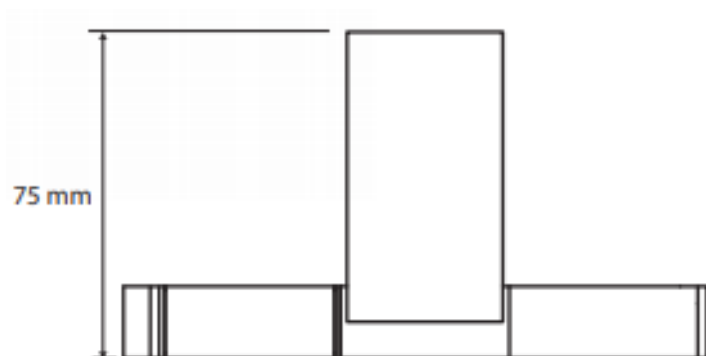

UCHWYT NA PAPIER Z POKRYWĄ

AKC135012220

Opis produktu / Zastosowanie

Uchwyt na papier wykonany z mosiądzu pomalowany na czarno.
Dzięki wykonaniu z najwyższej jakości mosiądzu zapewnia to naszemu produktowi wytrzymałość oraz długie życie.

Opis techniczny	
Materiał	Mosiądz
Wykończenie	Czarne
Wymiary (mm)	131x90x75