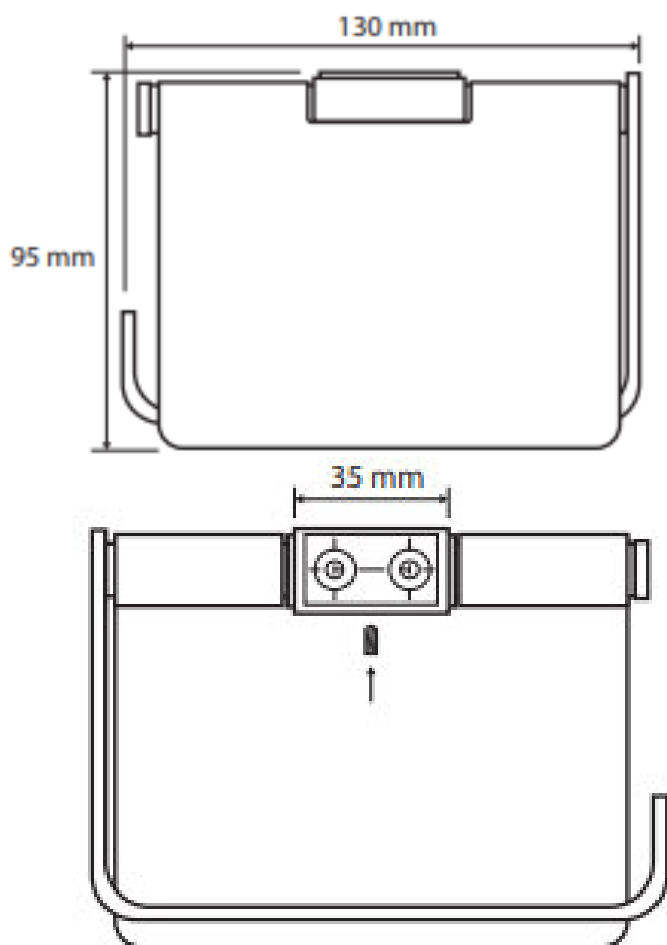

UCHWYT NA PAPIER Z POKRYWĄ

AKC135012010

Opis produktu / Zastosowanie

Uchwyt na papier z pokrywą wykonany z mosiądzu pomalowany na czarno. Dzięki wykonaniu z najwyższej jakości mosiądzu zapewnia to naszemu produktowi wytrzymałość oraz długo trwałe użytkowanie.

Opis techniczny	
Materiał	Mosiądz
Wykończenie	Czarne
Wymiary (mm)	130x95x90