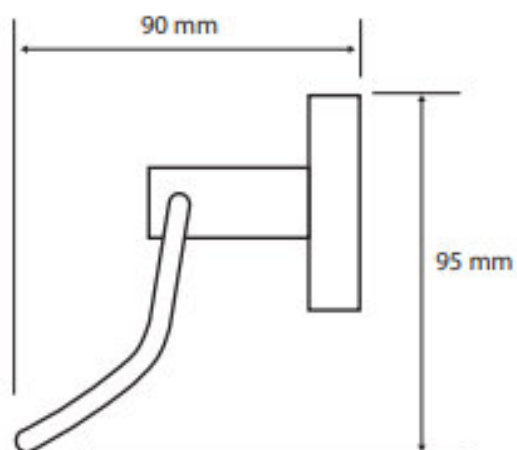

UCHWYT NA PAPIER

AKC104112044

**Opis produktu / Zastosowanie**

Uchwyt na papier toaletowy wykonany z mosiądzu pomalowany na białe. Dzięki wykonaniu z najwyższej jakości mosiądzu zapewnia to naszemu produktowi wytrzymałość oraz długo trwałe użytkowanie.

Opis techniczny	
Materiał	Mosiądz
Wykończenie	Białe
Wymiary zewnętrzne (mm)	140x95x90