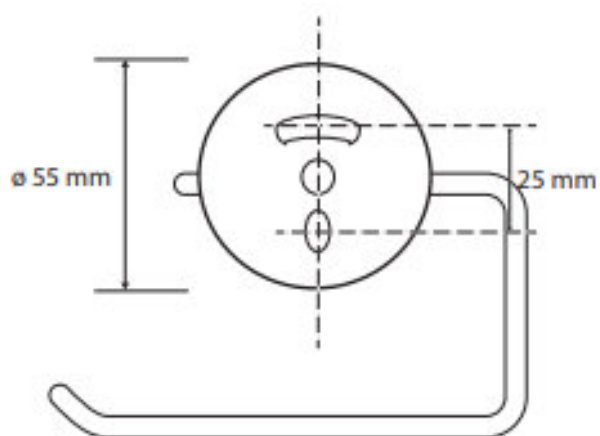

UCHWYT NA PAPIER

AKC104112044

**Opis produktu / Zastosowanie**

Uchwyt na papier toaletowy wykonany z mosiądzu pomalowany na białe. Dzięki wykonaniu z najwyższej jakości mosiądzu zapewnia to naszemu produktowi wytrzymałość oraz długo trwałe użytkowanie.

Opis techniczny	
Materiał	Mosiądz
Wykończenie	Białe
Wymiary zewnętrzne (mm)	140x95x90