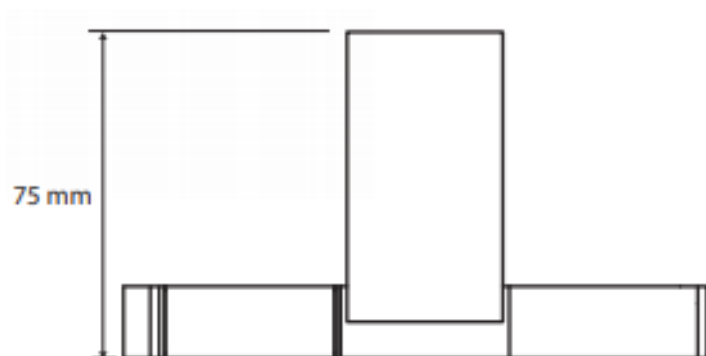

UCHWYT NA PAPIER Z POKRYWĄ

AKC135012220

Opis produktu / Zastosowanie

Uchwyt na papier wykonany z mosiądzu pomalowany na czarno. Dzięki wykonaniu z najwyższej jakości mosiądzu zapewnia to naszemu produktowi wytrzymałość oraz długo trwałe użytkowanie.

Opis techniczny	
Materiał	Mosiądz
Wykończenie	Czarne
Wymiary (mm)	131x90x75