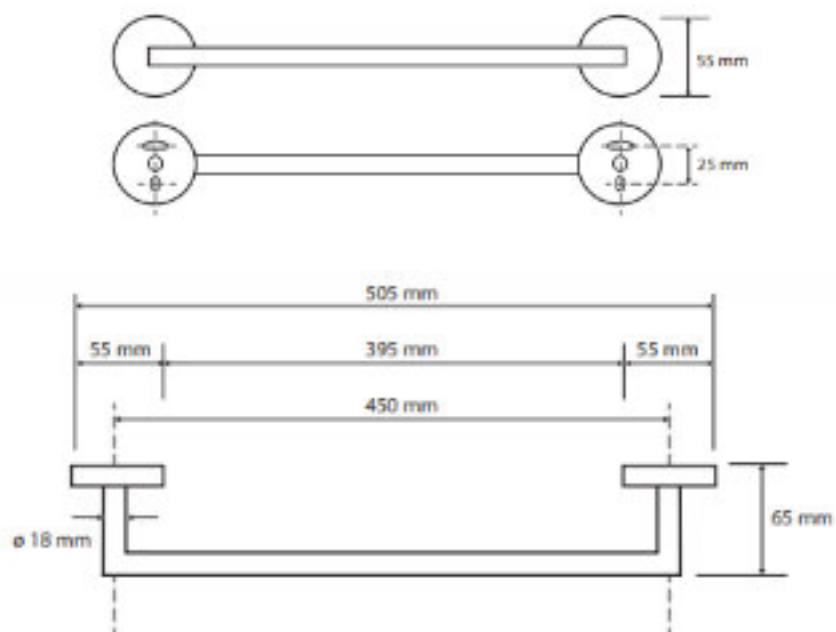

AKC104204020