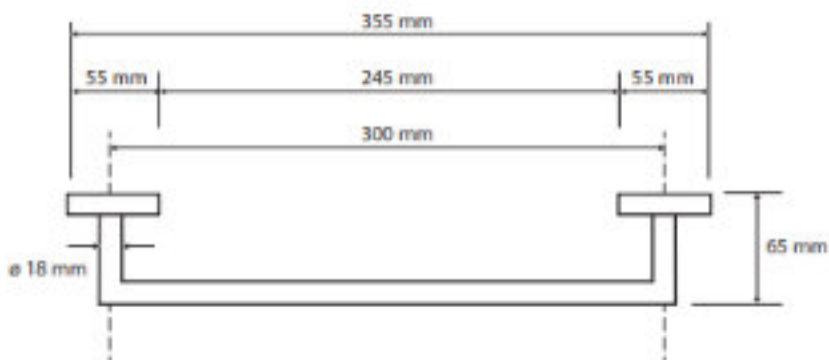

UCHWYT NA RĘCZNIK

AKC104204010, AKC104204020, AKC104204040

Opis produktu / Zastosowanie

Uchwyt na ręcznik wykonany z mosiądzu pomalowany na czarno. Dzięki wykonaniu z najwyższej jakości mosiądzu zapewnia to naszemu produktowi wytrzymałość oraz długo trwałe użytkowanie.

Dostępne są trzy długości uchwytu na ręcznik.

Poniżej znajdują się rysunki techniczne do odpowiednich wymiarów.

Opis techniczny	
Materiał	Mosiądz
Wykończenie	Czarne
Wymiary zewnętrzne (mm)	355x55x65 505x55x65 655x55x65