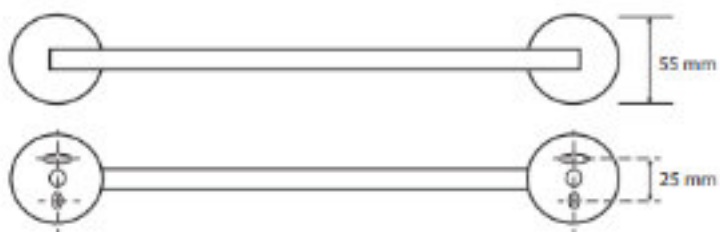

UCHWYT NA RĘCZNIK

AKC104204010, AKC104204020, AKC104204040

Opis produktu / Zastosowanie

Uchwyt na ręcznik wykonany z mosiądzu pomalowany na czarno. Dzięki wykonaniu z najwyższej jakości mosiądzu zapewnia to naszemu produktowi wytrzymałość oraz długo trwałe użytkowanie.

Dostępne są trzy długości uchwytu na ręcznik.

Poniżej znajdują się rysunki techniczne do odpowiednich wymiarów.

Opis techniczny	
Materiał	Mosiądz
Wykończenie	Czarne
Wymiary zewnętrzne (mm)	355x55x65 505x55x65 655x55x65