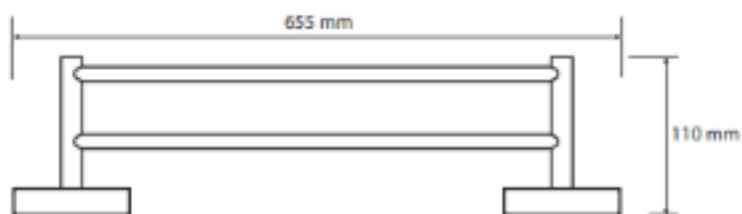

UCHWYT NA RĘCZNIK

AKC104204050

Opis produktu / Zastosowanie

Uchwyt na ręcznik wykonany z mosiądzu oraz pomalowany na czarno. Dzięki wykonaniu z najwyższej jakości mosiądzu zapewnia to naszemu produktowi wytrzymałość oraz długo trwałe użytkowanie.

Opis techniczny

Materiał	Mosiądz
Wykończenie	Czarne
Wymiary zewnętrzne (mm)	655x55x110