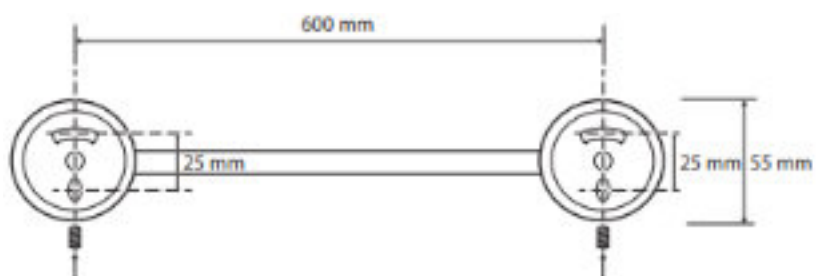

UCHWYT NA RĘCZNIK

AKC104204050

Opis produktu / Zastosowanie

Uchwyt na ręcznik wykonany z mosiądzu oraz pomalowany na czarno. Dzięki wykonaniu z najwyższej jakości mosiądzu zapewnia to naszemu produktowi wytrzymałość oraz długo trwałe użytkowanie.

Opis techniczny

Materiał	Mosiądz
Wykończenie	Czarne
Wymiary zewnętrzne (mm)	655x55x110