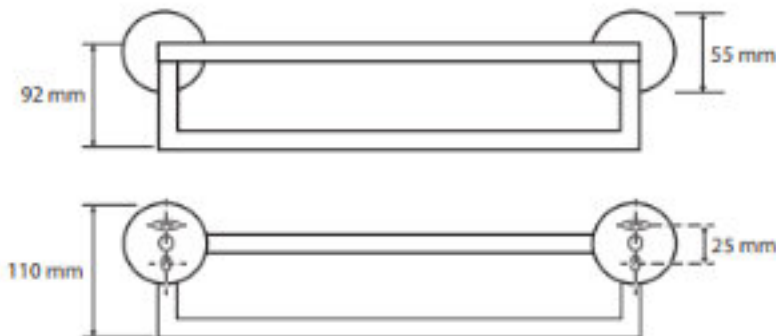

UCHWYT NA RĘCZNIK

AKC104219070

Opis produktu / Zastosowanie

Półka na ręcznik wykonana z mosiądzu z czarnym wkończeniem. Dzięki wykonaniu z najwyższej jakości mosiądzu zapewnia to naszemu produktowi wytrzymałość oraz długo trwałe użytkowanie.

Opis techniczny

Materiał	Mosiądz
Wykończenie	Czarne
Wymiary zewnętrzne (mm)	550x120x265