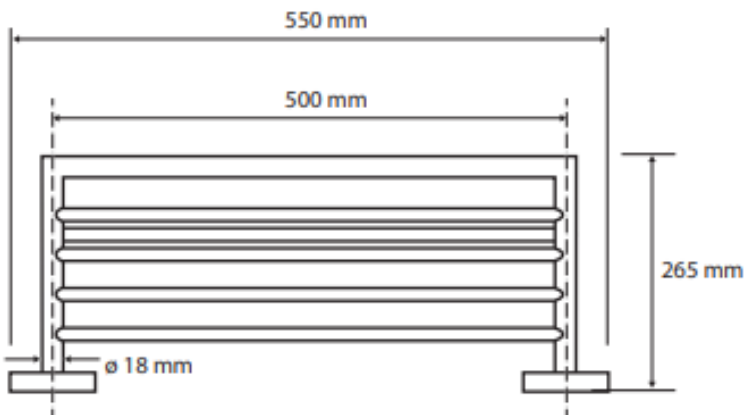

UCHWYT NA RĘCZNIK

AKC104219070

Opis produktu / Zastosowanie

Półka na ręcznik wykonana z mosiądzu z czarnym wkończeniem. Dzięki wykonaniu z najwyższej jakości mosiądzu zapewnia to naszemu produktowi wytrzymałość oraz długo trwałe użytkowanie.

Opis techniczny

Materiał	Mosiądz
Wykończenie	Czarne
Wymiary zewnętrzne (mm)	550x120x265