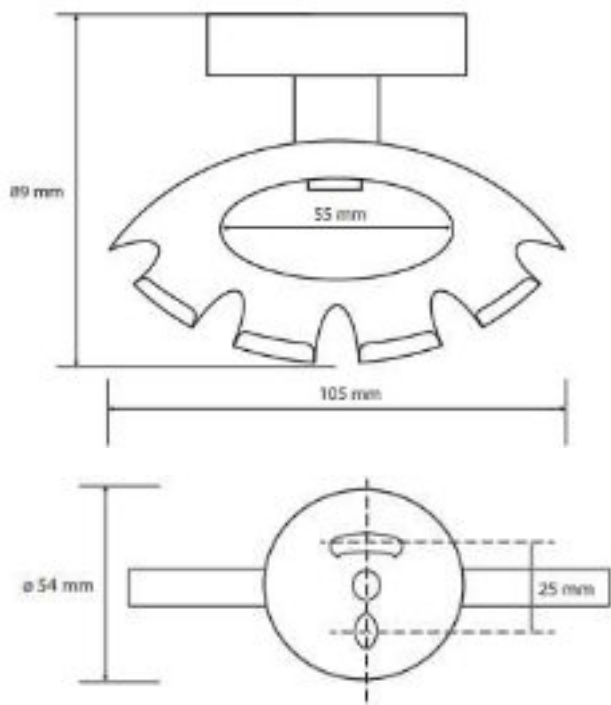

UCHWYT NA SZCZOTECZKI DO ZĘBÓW

AKC104110030

**Opis produktu / Zastosowanie**

Uchwyt na szczoteczkę do zębów wykonany z mosiądzu pomalowany na czarno. Dzięki wykonaniu z najwyższej jakości mosiądzu zapewnia to naszemu produktowi wytrzymałość oraz długo trwałe użytkowanie.

**Opis techniczny**

Materiał	Mosiądz
Wykończenie	Czarne
Wymiary zewnętrzne (mm)	105x55x89