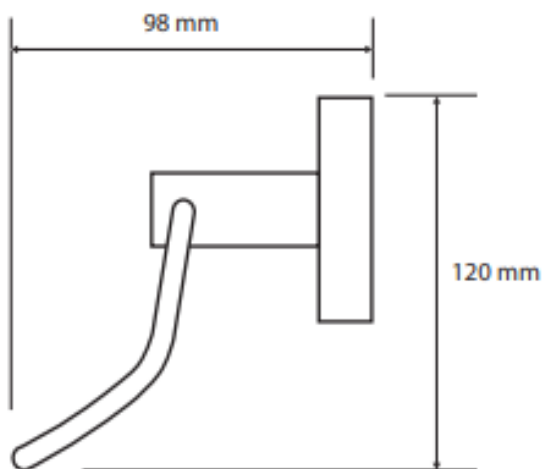

UCHWYT NA PAPIER

AKC104206075

Opis produktu / Zastosowanie

Uchwyt na papier toaletowy wykonany ze stali nierdzewnej z szczotkowanym wykończeniem. Dzięki wykonaniu z najwyższej jakości stali nierdzewnej zapewnia to naszemu produktowi wytrzymałość oraz długotrwałe użytkowanie.

Opis techniczny	
Materiał	Stal nierdzewna
Wykończenie	Szczotkowane
Wymiary zewnętrzne (mm)	135x120x98