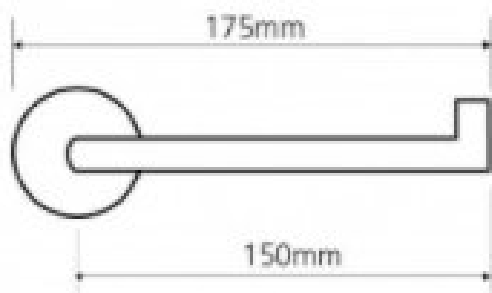

UCHWYT NA PAPIER

AKC104212035

Opis produktu / Zastosowanie

Uchwyt na papier toaletowy wykonany ze stali nierdzewnej z szczotkowanym wykończeniem. Dzięki wykonaniu z najwyższej jakości stali nierdzewnej zapewnia to naszemu produktowi wytrzymałość oraz długotrwałe użytkowanie.

Opis techniczny

Materiał	Stal nierdzewna
Wykończenie	Szczotkowane
Wymiary zewnętrzne (mm)	175x55x70