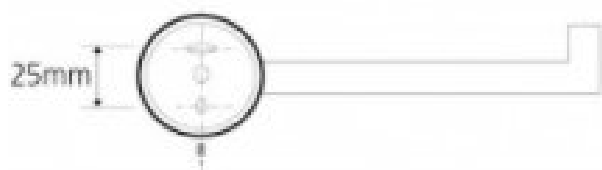

UCHWYT NA PAPIER

AKC104212035

Opis produktu / Zastosowanie

Uchwyt na papier toaletowy wykonany ze stali nierdzewnej z szczotkowanym wykończeniem. Dzięki wykonaniu z najwyższej jakości stali nierdzewnej zapewnia to naszemu produktowi wytrzymałość oraz długotrwałe użytkowanie.

Opis techniczny

Materiał	Stal nierdzewna
Wykończenie	Szczotkowane
Wymiary zewnętrzne (mm)	175x55x70