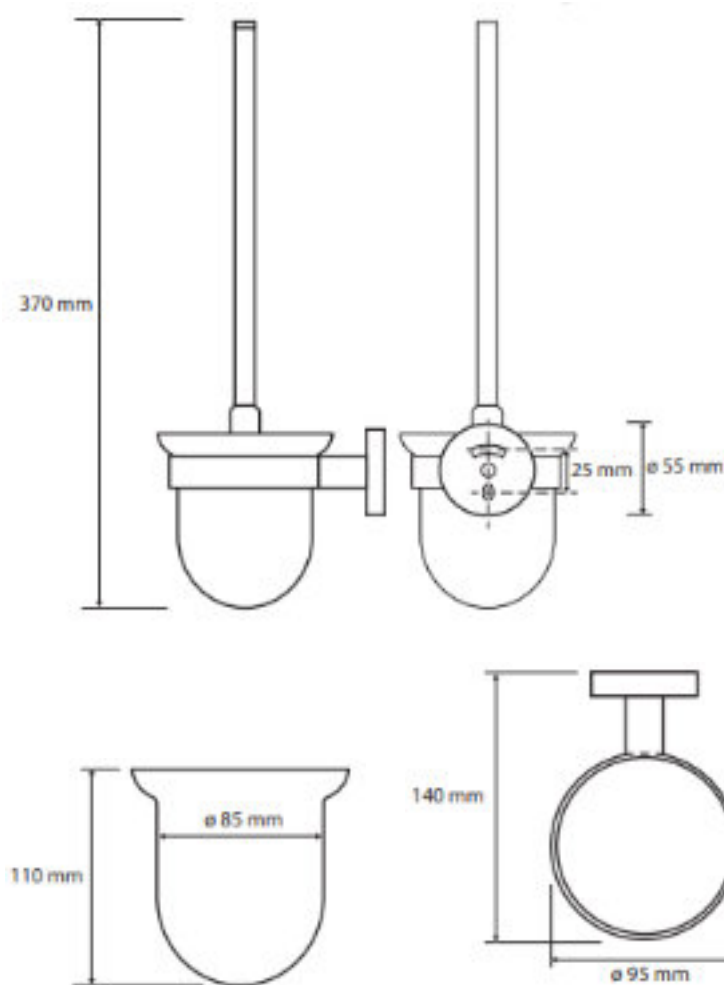

WISZĄCA SZCZOTKA DO TOALETY

AKC104113014

Opis produktu / Zastosowanie

Wisząca szczotka do toalety wykonana z mosiądzu pomalowanego na biało. Dzięki wykonaniu z najwyższej jakości mosiądzu zapewnia to naszemu produktowi wytrzymałość oraz długie trwałe użytkowanie.

Opis techniczny	
Materiał	Mosiądz
Wykończenie	Białe
Wymiary zewnętrzne (mm)	95x370x140