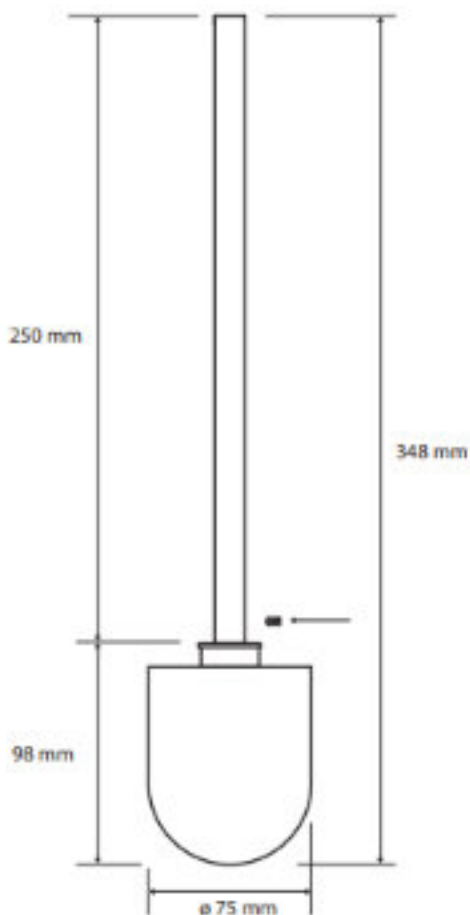

WISZĄCA SZCZOTKA DO TOALETY  
AKC104113019

**Opis produktu / Zastosowanie**

Wisząca szczotka do toalety wykonana ze stali nierdzewnej z szczotkowanym wykończeniem. Dzięki wykonaniu z najwyższej jakości stali nierdzewnej zapewnia to naszemu produktowi wytrzymałość oraz długo trwałe użytkowanie.

Opis techniczny	
Materiał	Stal nierdzewna / Szkło
Wykończenie	Szczotkowane
Wymiary zewnętrzne (mm)	115x360x130