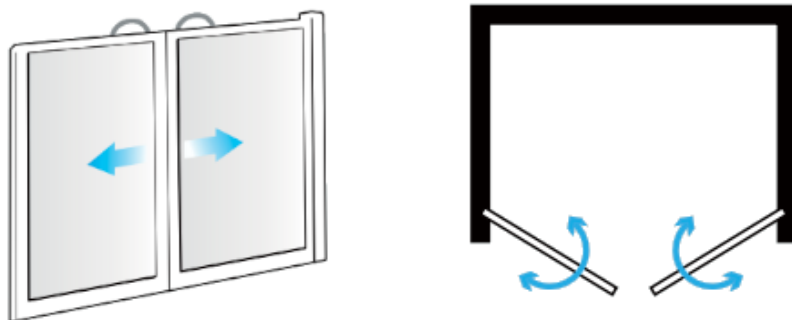

DRZWI DO WNĘKI

AKCS1

Dla osób niepełnosprawnych i starszych

Zakres regulacji na profilu

Uchwyty w drzwiach

Lekka konstrukcja

Magnetyczne uszczelki łączące drzwi

Opis produktu / Zastosowanie

Drzwi do wewnątrz idealny dla brodzików bez progowych oraz progowych. Idealne rozwiązanie dla dzieci, osób niepełnosprawnych oraz starszych.

Konstrukcja pozwala na bezproblemową pomoc osobie niepełnosprawnej lub starszej korzystającej z prysznica w pozycji siedzącej wymagającej pomocy osób asystujących.

Opis techniczny

Materiał	Aluminium
Wykończenie profilu	Chrom /Biały
Szkló	Bezpieczne szkló/Poliwęgla
Wymiary zewnętrzne (mm)	800 900 1000 1200
Zakres regulacji (mm)	+ 10 /- 12,5

Antybakteryjne

Produkt nadający się do recyklingu

SCHEMAT SKŁADANIA DRZWI

DODATKOWE CECHY